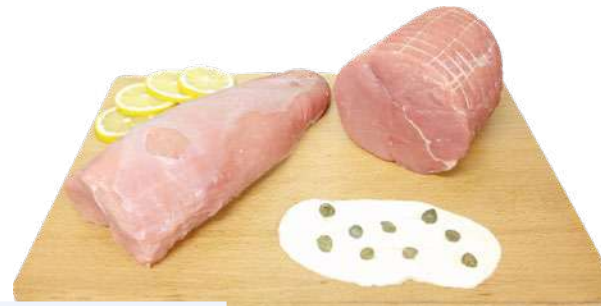

19,90 €
al kg **Vitello per tonnato**