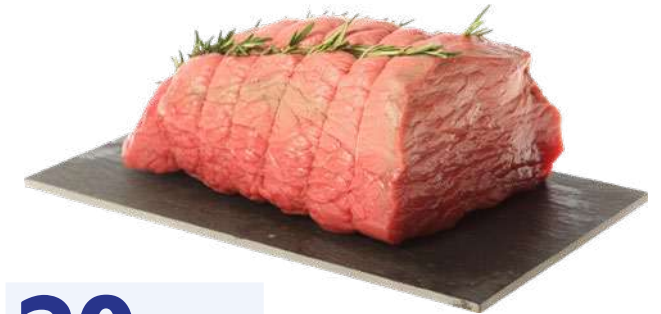

20,50 €
al kg **Polpa legata per roastbeef**