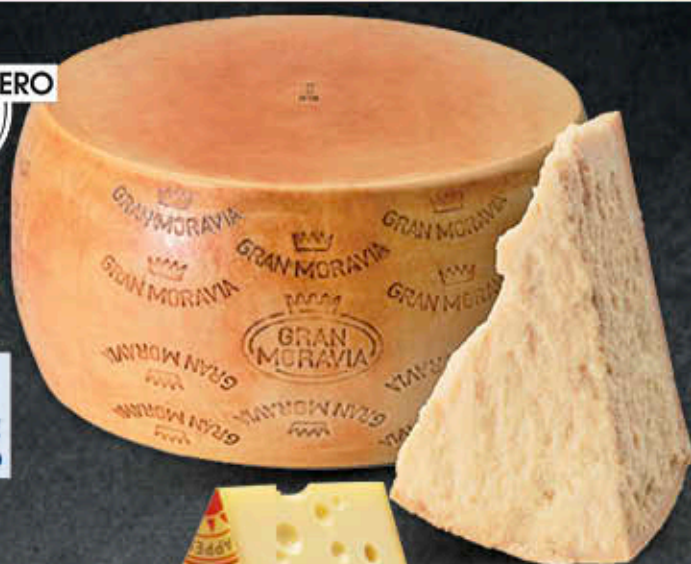

**1,49€**  
€\ kg 14,90

**Aia  
Tarky Petto  
Tacchino  
Arrosto  
l'etto**

**1,29€**  
€\ kg 12,90

**Kometa  
Porchetta  
Al Forno  
l'etto**

**1,19€**  
€\ kg 11,90

**Fiorucci  
Salame  
- Ungherese  
- Milano  
l'etto**

**1,39€**  
€\ kg 13,90

**Negroni  
Prosciutto Cotto  
A.Q. Primastella  
l'etto**

**1,79€**  
€\ kg 17,90

**Bedogni  
Prosciutto  
Di Parma  
20 Mesi  
l'etto**

**3,29€**  
€\ kg 32,90

**Sigma  
Bresaola  
Punta D'anca  
Igp  
l'etto**

**3,39€**  
€\ kg 33,90

Brazzale  
Gran Moravia  
l'etto

**1,09€**  
€\kg 10,90

Emmentaler  
Svizzero  
l'etto

**1,59€**  
€\kg 15,90

Brunelli  
Pecorino Romano  
Dop Tiberio  
l'etto

**1,99€**  
€\kg 19,90

Filetti Di Alici  
marinate  
l'etto

**1,99€**  
€\kg 19,90

**1,49€**  
€\kg 14,90

Galbani  
Gorgonzola Dolcelatte  
l'etto

**2,29€**  
€\kg 22,90

Busti  
Pecorino Toscano Dop  
l'etto

**1,79€**  
€\kg 17,90