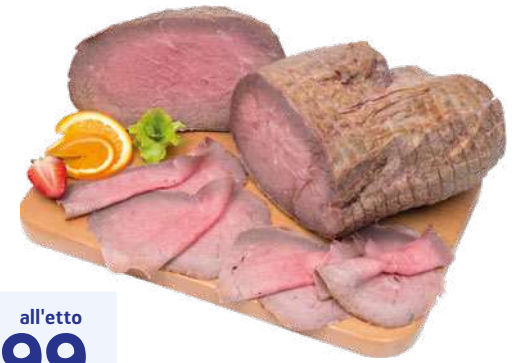

3,99€ all'etto
al kg 39,90
Roast beef punta d'anca all'inglese