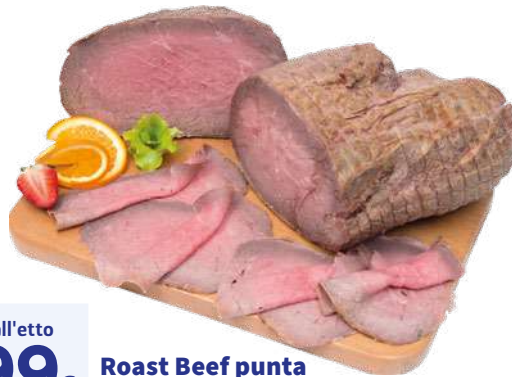

1,79€ all'etto
al kg 17,90
Speck Alto Adige I.G.P. Gusto & Passione

3,69€ all'etto
al kg 36,90
Bresaola punta d'anca superiore Storica Bordonì

Lingua bovina Rosa

1,89€ all'etto
al kg 18,90

3,99€ all'etto
al kg 39,90
Roast Beef punta d'anca all'inglese Golden Food

1,09€ all'etto
al kg 10,90
Melanzane alla parmigiana

1,29€ all'etto
al kg 12,90
Leerdammer

1,39€ all'etto
al kg 13,90
Gorgonzola D.O.P. dolce Quattorrose Santi

2,49€ all'etto
al kg 24,90
Caciotta caprina Botalla