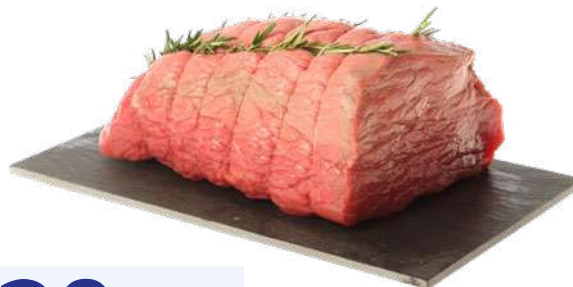

20,50€
al kg **Polpa legata per roast beef**