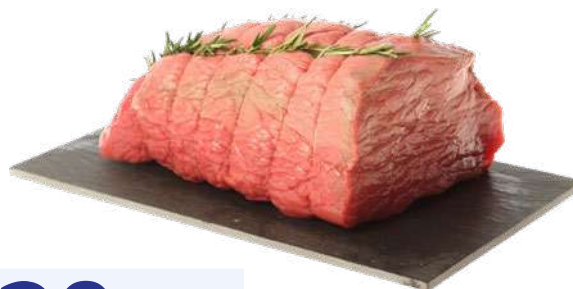

**1,89€**  
al kg 12,60 Insalata Aromatica  
Cicorino e porro  
Orto Pronto  
150 g

**2,49€**  
al kg 11,32 Cous Cous  
Savi  
220 g

TUTTA L'ECCELLENZA DELLA NOSTRA CARNE

**11,50€**  
al kg **Spiedini di pollo e tacchino**

**20,50€**  
al kg **Polpa legata per roast beef**

**21,50€**  
al kg **Fettine sottili di bovino adulto**

**8,50€**  
al kg **Coppa di suino a fette senza osso**

**14,90€** <sup>17,90</sup> **SCONTO 17%**  
al kg **Spiedino fantasia di suino**