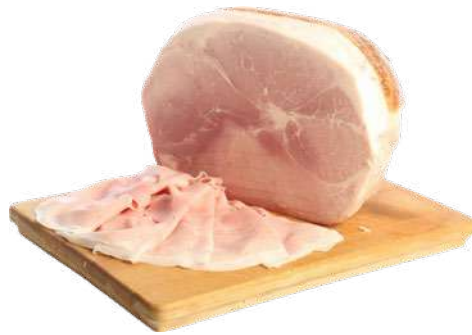

**4,99€**  
al kg 17,82 **Tagliata di petto di pollo Amadori**  
280 g

GRANDI  
OCCASIONI  
AL BANCO  
DEL PESCE!

**24,90€**  
al kg **Filetto di salmone**

**4,99€**  
al kg 24,95 **Filetti di alici panate**  
200 g

all'etto  
**2,39€**  
al kg 23,90

**Prosciutto cotto  
Gran Biscotto  
Rovagnati**

**Salame  
mantovano  
Vecchia Osteria  
Levoni**

all'etto  
**2,49€**  
al kg 24,90

**Gran fesa  
di manzo  
Rosa**

all'etto  
**2,99€**  
al kg 29,90