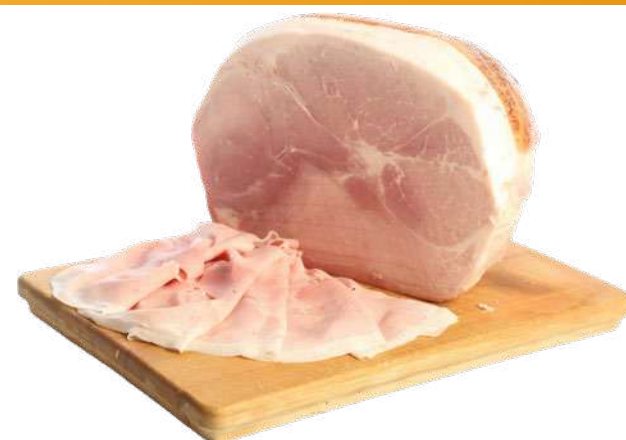

**2,49€**  
al kg 11,32 Cous Cous  
Savi  
220 g

Involtini  
di maiale

Pollo ripieno

**SPECIALE PREPARATI**  
**Fatti da noi**  
tutto a

al kg  
**10,90€**

Petto di tacchino  
ripieno

Peperoni ripieni

Zucchine ripiene

**Tronchetto di porchetta  
cotto a legna  
Salumeria di Monte San Savino**

all'etto  
**1,89€**  
al kg 18,90

**Prosciutto cotto  
Gran Biscotto  
Rovagnati**

all'etto  
**2,39€**  
al kg 23,90

**Mortadella  
Favola**