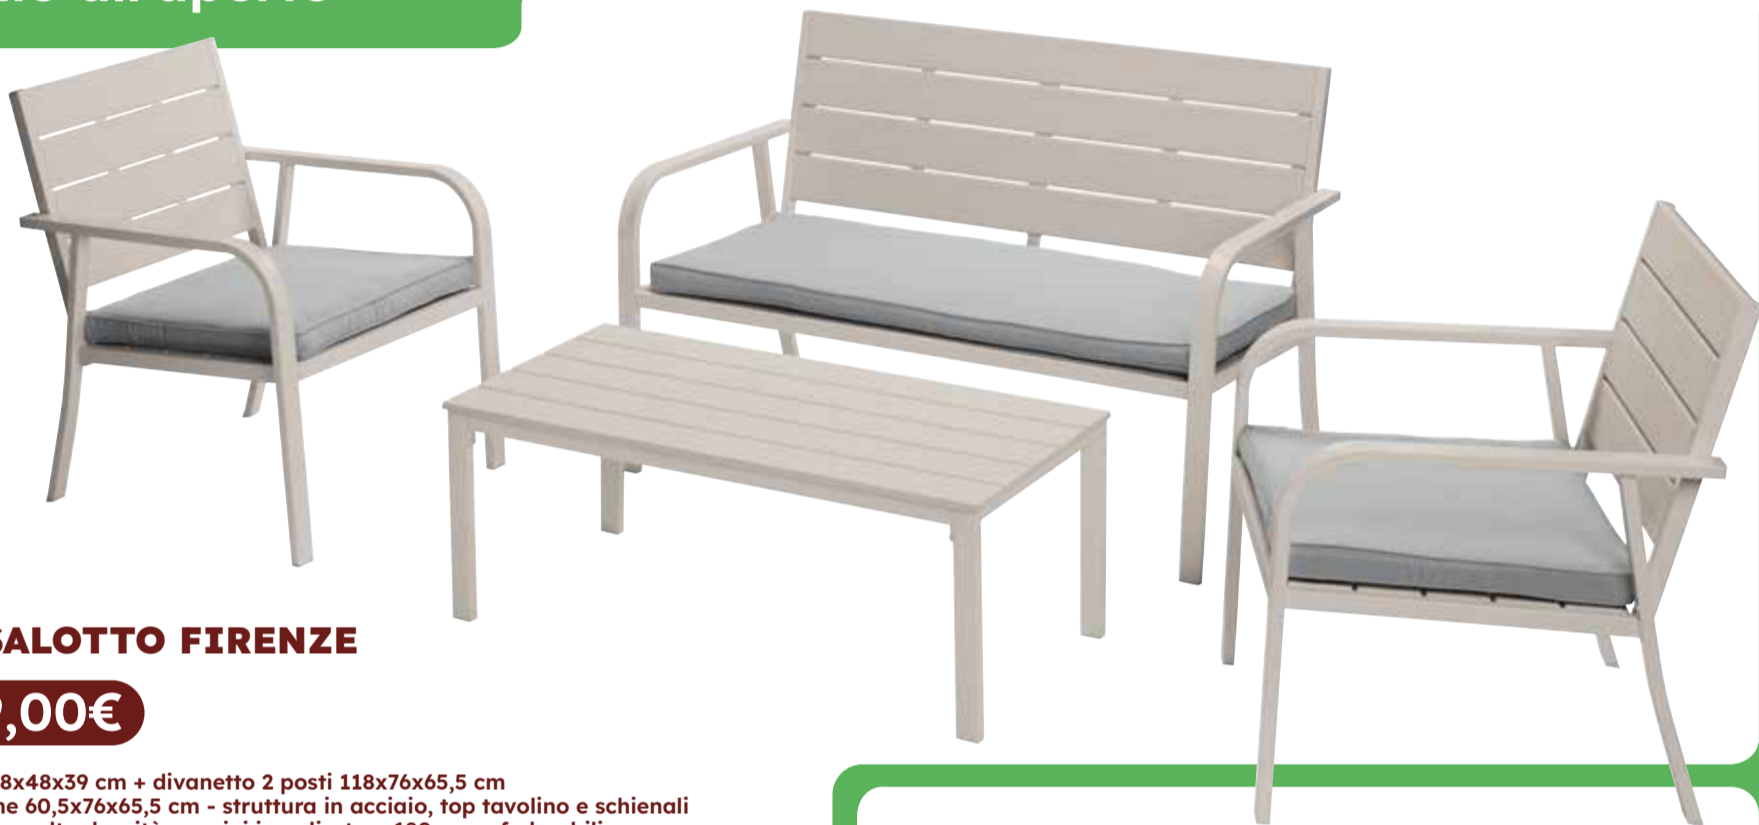

REGINA

ESTERNI DA VIVERE

**POLTRONA
BASCULANTE SOSPESA**

159,00 €

h195 cm, in acciaio
e wicker, con cuscino

DALL'8 APRILE AL 17 MAGGIO 2026

VIVI AL MEGLIO IL TUO SPAZIO ALL'APERTO

TUTTI FUORI!

Vivi al meglio il tuo spazio all'aperto

SET SALOTTO FIRENZE

219,00€

Tavolino 98x48x39 cm + divanetto 2 posti 118x76x65,5 cm + 2 poltrone 60,5x76x65,5 cm - struttura in acciaio, top tavolino e schienali in polietilene alta densità; cuscini in poliesteri 180 gsm sfoderabili

SET ALABAMA

399,00€

Tavolo estensibile 180/240x90x76 cm + 8 sedie con braccioli 58x55,5x88,5 cm - struttura in acciaio, piano d'appoggio tavolo, sedute e schienali in polietilene alta densità

Dall'8 aprile al 17 maggio 2026

Tavolo 60x60xh70 cm
con piano in vetro
+ 2 sedie 46x58xh81 cm
- struttura in acciaio,
tessuto textilene 2x1

SET BIRRERIA

99,90€

Tavolo 182x75xh72 cm
+ 2 panche 180x25xh43 cm,
pieghevoli con maniglie
- struttura in acciaio
verniciato a polvere,
piano tavolo e sedute
in polietilene alta
densità effetto rattan
e trattamento anti UV