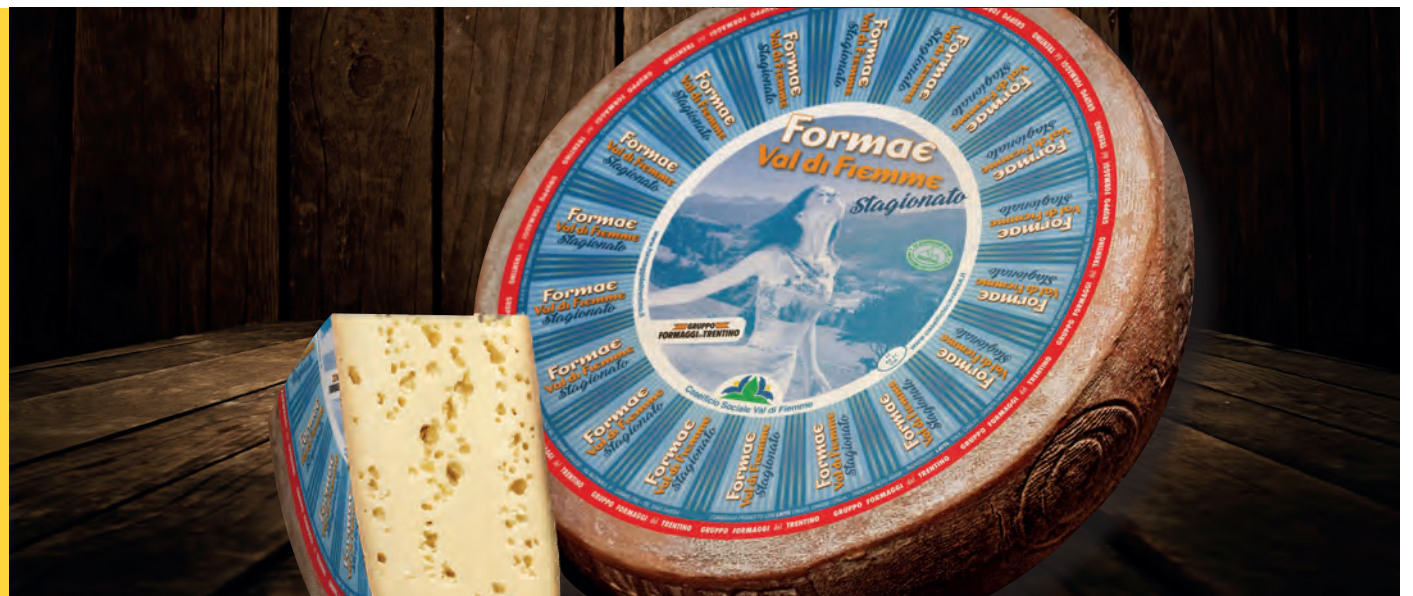

PIÙ BASSI
RISPARMIO QUOTIDIANO

DAL TRENTINO

0,99 €/100g

FORMAGGIO OCCHIATO
9,90 €/kg

ASIAGO
FORMAGGIO DOP

asiagodop

1,39 €/100g

ASIAGO STRAVECCHIO
PRODOTTO DELLA MONTAGNA
DOP
CASEARIA MONTI TRENTINI
13,90 €/kg