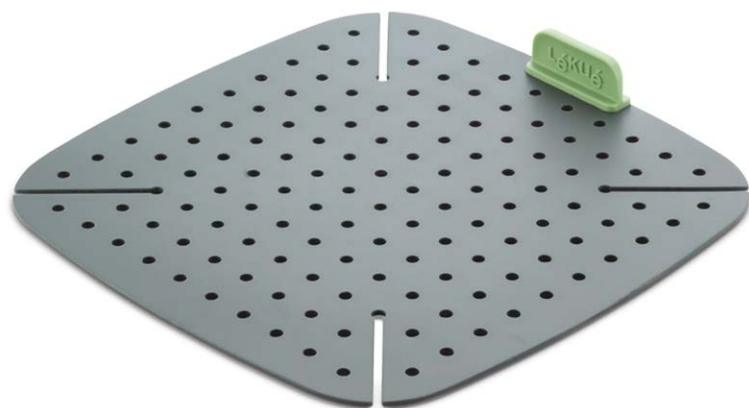

22. PADELLA 24 CM

Ideale per rosolare bistecche, frutti di mare o verdure. Dimensioni: Ø24 cm.

1.700 PUNTI GRATIS

oppure 950 PUNTI + 11,00 €

23. TEGAME 28 CM

Versatile e adatto per saltare o brasare gli alimenti. Dimensioni: Ø28 cm.

2.200 PUNTI GRATIS

oppure 1.200 PUNTI + 14,00 €

RE-GENERATION

Berndes[®]

24. PADELLA CRÊPES

Perfetta per preparare crêpes o pancake.
Dimensioni: Ø25 cm.

1.400 PUNTI GRATIS
oppure 800 PUNTI + 9,00 €

25. COPERCHIO UNIVERSALE

Il design del coperchio in vetro con bordo in silicone si adatta a diverse dimensioni. Lavabile in lavastoviglie. Dimensioni: Ø24-26-28 cm.

750 PUNTI GRATIS
oppure 400 PUNTI + 4,50 €

GOOD FOOD MADE EASY

Lékué

26. TAPPETINO FRIGGITRICE AD ARIA

Il tappetino in Silicone Premium massimizza le prestazioni della friggitrice ad aria, un must-have per gli appassionati. Aiuta a non far attaccare i cibi alla friggitrice e facilita la sua pulizia. Adatto per friggitrici ad aria da 3,5 L a 6 L. Dimensioni: 22,5x22,5x2,3 cm.