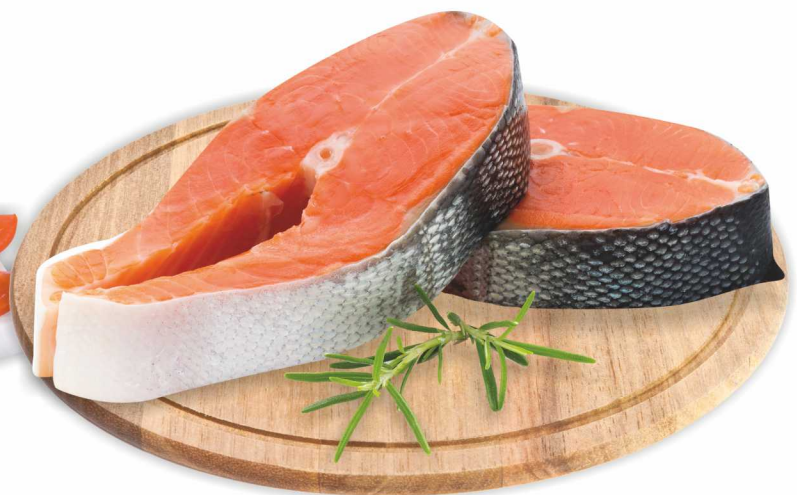

SALMONE

provenienza: Norvegia
allevamento

€ **19,90**
al kg

PROMOZIONI VALIDE dal 5 al 17 Maggio 2026