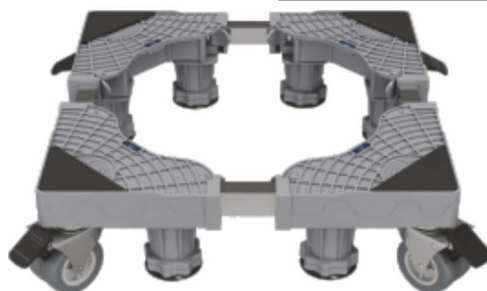

€4,99

ALKPOWER

DISPONIBILE ANCHE SU MD WEB STORE

CARRELLO PEDANA SPOSTA OGGETTI

capacità di carico: 150kg

€12,90

ALKPOWER

DISPONIBILE ANCHE SU MD WEB STORE