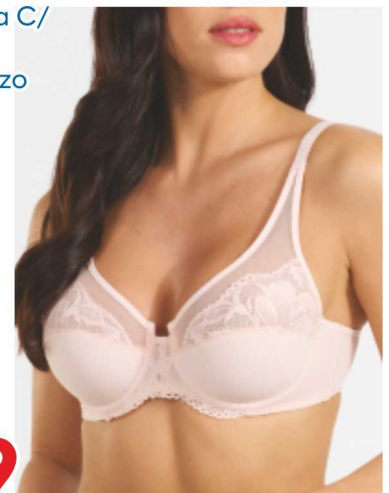

€1,99

BRASILIANO/ SLIP POMPEA
In microfibra

€2,99

REGGISENO con ferretto e coppa C/
REGGISENO microfibra e pizzo

€8,99

PROMOZIONI VALIDE dal 5 al 17 Maggio 2026

SPECIALE BRICOLAGE

GODITI LO SHOPPING!