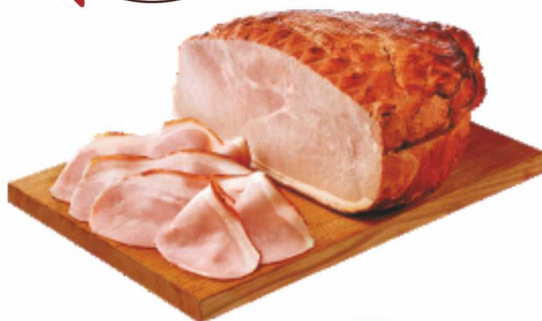

Tanti piatti pronti, sfiziosi, veloci e di qualità!

*I prodotti potrebbero non essere disponibili in tutte le filiali

PRODOTTI
SFIZIOSI, VELOCI
E SEMPRE
PRONTI

**PROSCIUTTO
COTTO 1956**
alta qualità

€ **1,89**
all'etto/€ 18,90 al kg

**ROSTELLO DI
SUINO CLASSICO**

€ **1,09**
all'etto/€ 10,90 al kg

GOLFETTA

€ **1,99**
all'etto/€ 19,90 al kg

**CARPACCIO
DI BRESAOLA**

€ **3,29**
all'etto/€ 32,90 al kg

**EMMENTAL
FRANCESE**

€ **1,09**
all'etto/€ 10,90 al kg