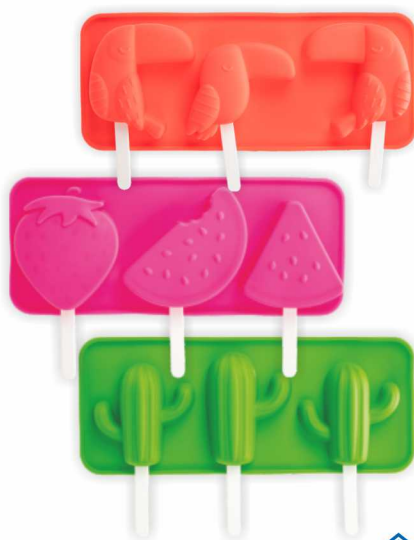

€ **3,99**

**BICCHIERI IN VETRO
COLORATO**
6 PEZZI
300 ml/390 ml

€ **4,99**

SET 4 CIOTOLE
capacità 800 ml
colori assortiti

€ **1,99**

SET 2 CIOTOLE
capacità 3,5 l
colori assortiti

€ **2,99**

PROMOZIONI VALIDE dal 5 al 17 Maggio 2026

SPECIALE CASALINGO

*I prodotti potrebbero non essere disponibili in tutte le filiali

DISPONIBILE ANCHE SU
MD WEB STORE

**SGABELLO
MODERN CURVE**
27x27x45,5h cm
portata
massima 125 kg

€7,99

**STAMPI PER
GHIACCIOLI**
in silicone