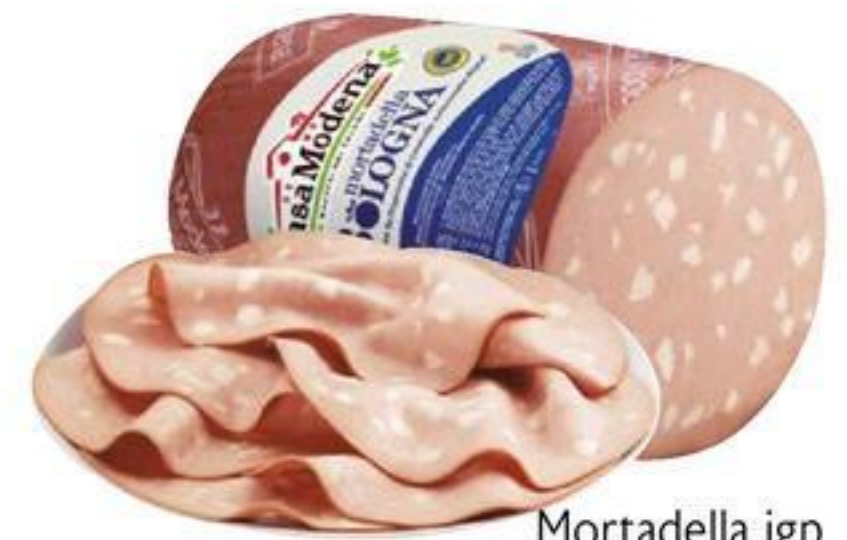

€/hg **2,39**

Salame schiacciata piccante
(€ 24,90 al kg)

€/hg **2,49**

Sopressa nostrana
(€ 17,90 al kg)

€/hg **1,79**

Mortadella igp
CASA MODENA
(€ 9,90 al kg)

€/hg **9,90**

Prosciutto crudo
MONDO NATURA
gr 100 (€ 32,90 al kg)