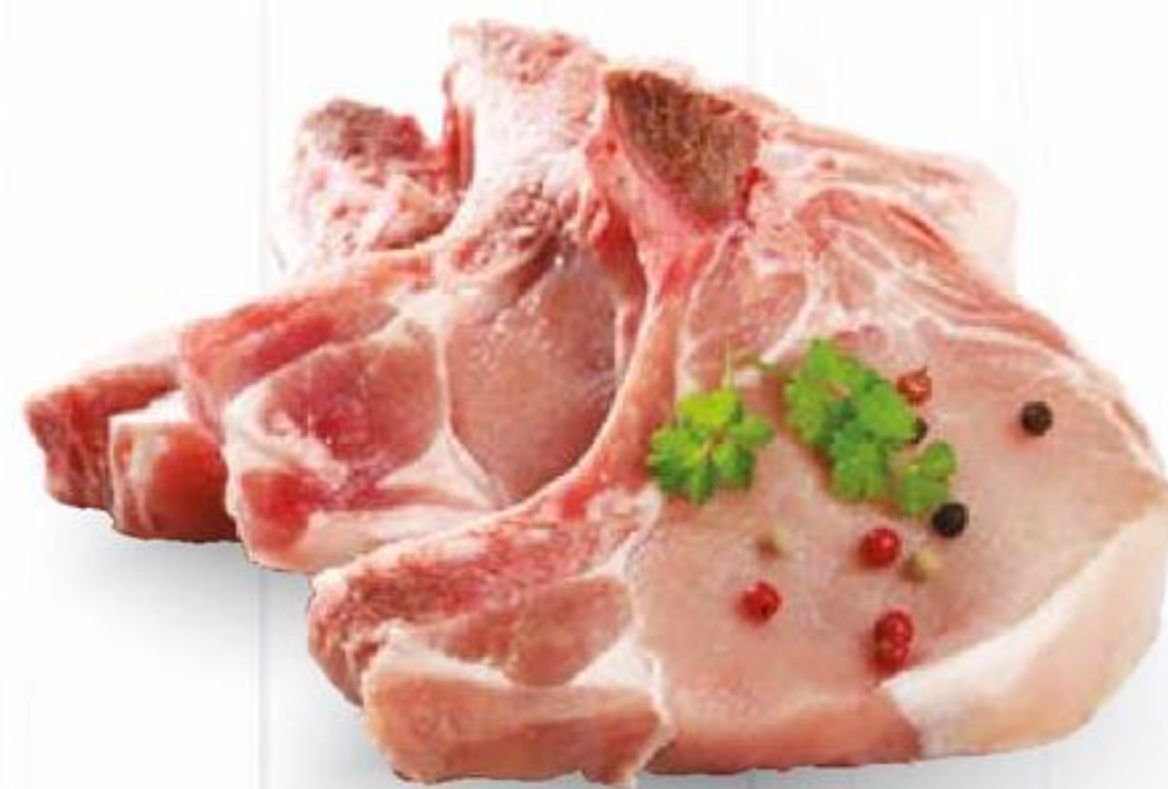

Braciola
di suino nazionale

€/kg **6,69**