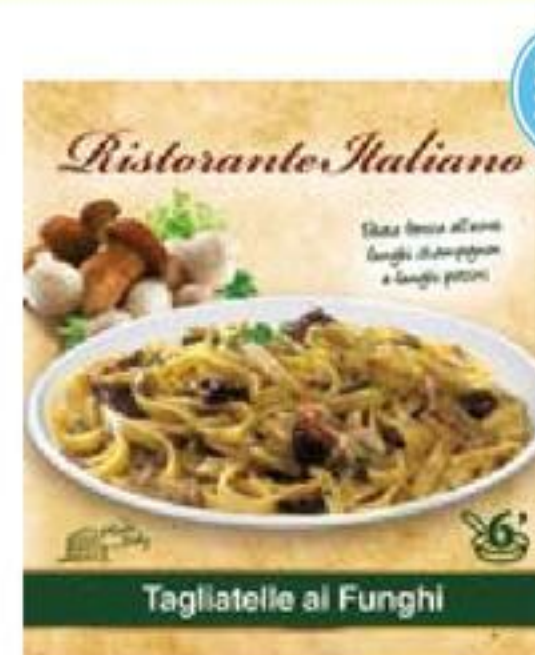

€ 3,49

Tagliatelle ai funghi
RISTORANTE ITALIANO
gr 550
(€ 5,44 al kg)

€ 2,99

Affogato Carte d'Or **ALGIDA**
assortito gr 500 (€ 9,18 al kg)

€ 4,59

Yogurt gelato
senza lattosio
MERANO
assortito
gr 250 (€ 11,56 al kg)