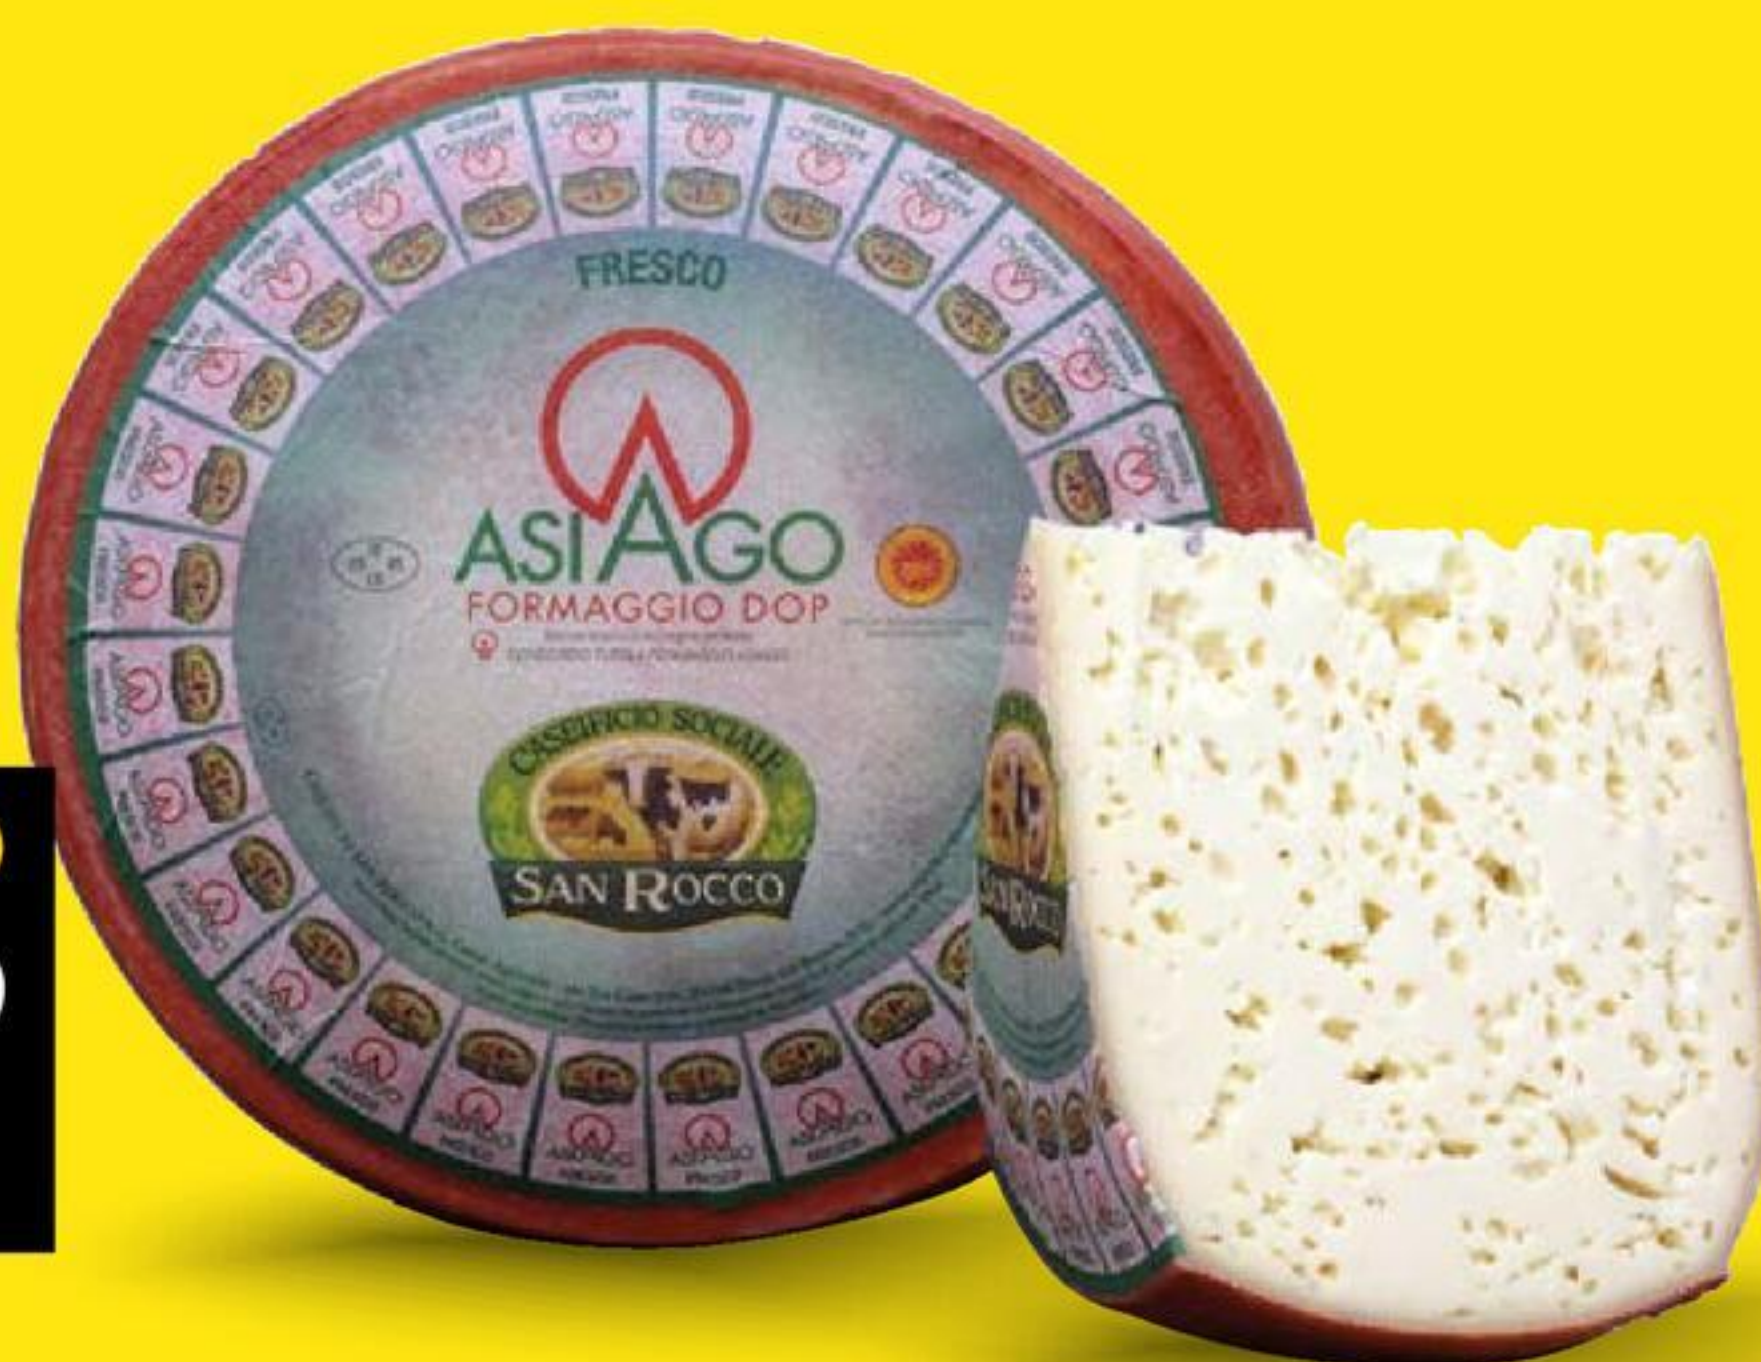

Maxi

abbiamo a  la tua spesa

A609 - MAXI

AL COSTO

dal 23 aprile al 6 maggio 2026

gli **IMPERDIBILI**
del **WEEKEND**
in ultima pagina

Formaggio
ASIAGO
fresco dop
(€ 9,90 al kg)

AL COSTO
€/hg **0,99**