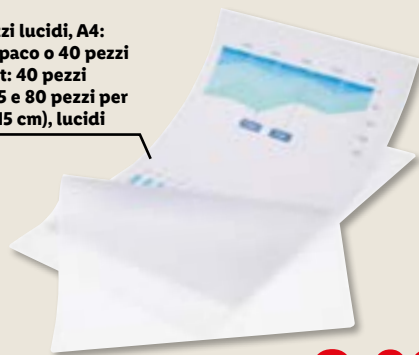

14.99

TRONIC

300 W

Plastificatore A4

Taglierina: taglia max. 3 fogli o 1 documento plastificato (80 g/m²)
Regolazione spessore di plastificazione: a caldo: 80 o 125 micron; a freddo: max. 200 micron

14.99

A3: 20 pezzi lucidi, A4:
20 pezzi opaco o 40 pezzi
lucidi o set: 40 pezzi
formato A5 e 80 pezzi per
foto (10 x 15 cm), lucidi