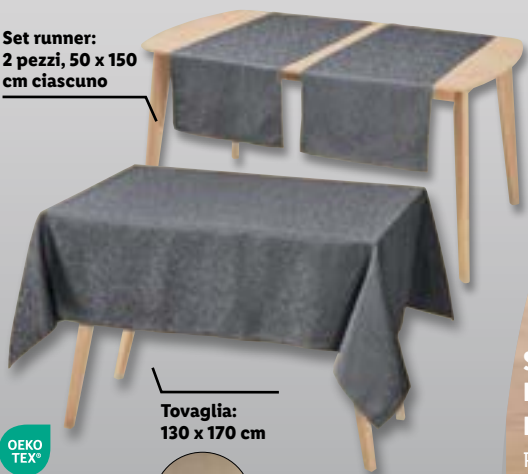

### RUSSEL HOBBS Tostapane

Fessure extra larghe, sistema  
di sollevamento, funzione  
scongelamento e griglia  
scaldapanini

29.99

Set runner:  
2 pezzi, 50 x 150  
cm ciascuno

Tovaglia:  
130 x 170 cm

OEKO  
TEX®