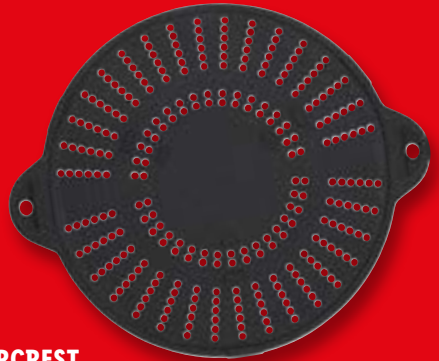

SILVERCREST

Paraspruzzi in silicone 3 in 1

Paraspruzzi, sottopentola e supporto
per scolare
Per padelle e pentole con
Ø di 20-28 cm
Resistente a temperature
da -20 a 190 °C

2.50