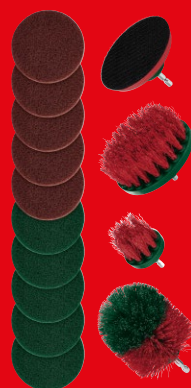

PARKSIDE
Set dischi
e spazzole
abrasive
Per pulire e lucidare

14 pezzi
-50% 7,99
3.99

Scopri di più
su www.lidl.it

19/2026

Assistenza Clienti

www.lidl.it/supportoalcliente