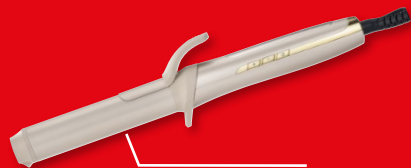

Funzione agli ioni,
rivestimento in cheratina
e ceramica

CIEN BEAUTY
Arricciascapelli

Temperatura
max.: 210 °C
49-64 W

-10,00€ 19,99
9.99
-50%