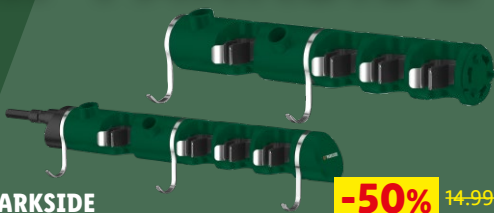

-50% 29.99

14.99

NEVAIDENT
Idropulsore
ricaricabile

-50% 12.99

6.49

PARKSIDE®

PARKSIDE
Porta utensili o
estensione "CombiSystem"

Max. carico totale: 10 kg