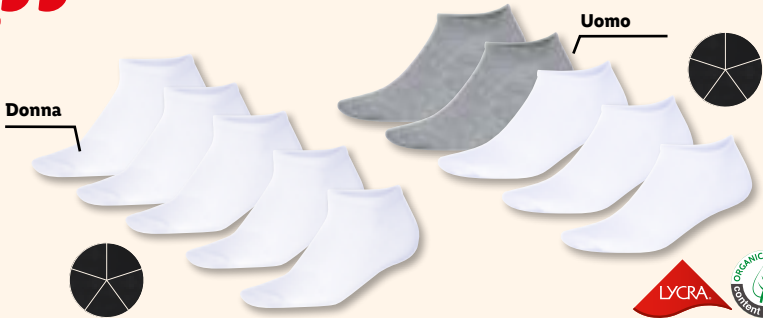

3x

ESMARA MEN
 Canotta da uomo,
 3 pezzi
 Misure: M-XL

7.99

3x

ESMARA / ESMARA MEN
 Pigiama corto da donna o da uomo
 Misure donna S-XL
 Misure uomo: M-XXL

Prezzo imbattibile

4.99

ESMARA/ LIVERGY
 Calzini da donna e da uomo, 5 paia
 Con cotone biologico
 Misure donna: 35-42
 Misure uomo: 39-46