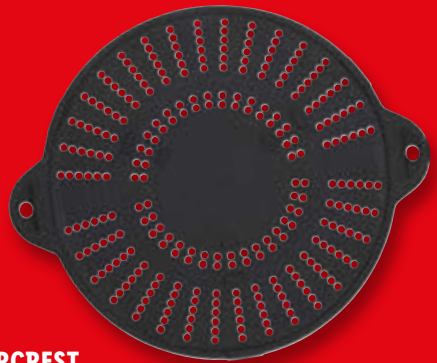

SILVERCREST

Paraspruzzi in silicone 3 in 1

Paraspruzzi, sottopentola e supporto per scolare

Per padelle e pentole con Ø di 20-28 cm

Resistente a temperature da -20 a 190 °C

2.50