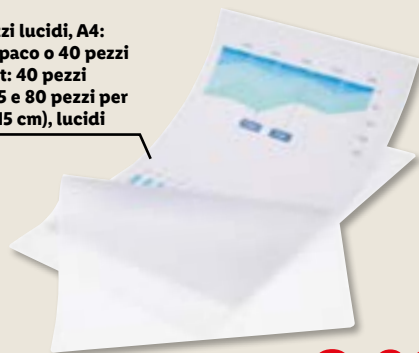

TRONIC
Climatizzatore locale

3 in 1: raffredda, deumidifica o ventila
Temperatura regolabile da 16 °C fino a 31 °C e con 2 livelli di ventilazione
Flusso d'aria: 350 m³/h

1010 W

179.00

TRONIC
Fogli per plastificatore A3, A4 o A5

Spessore del foglio: 80 micron

3.99