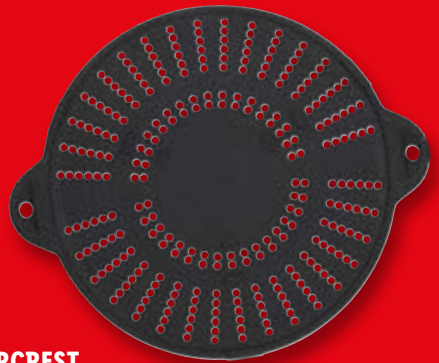

SILVERCREST

Paraspruzzi in silicone 3 in 1

Paraspruzzi, sottopentola e supporto per scolare

Per padelle e pentole con Ø di 20-28 cm

Resistente a temperature da -20 a 190 °C

2.50