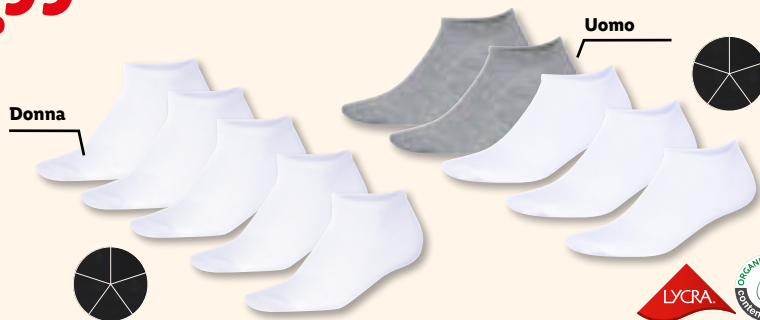

3x

ESMARA MEN
 Canotta da uomo,
 3 pezzi
 Misure: M-XL

7.99

3x

Prezzo imbattibile

ESMARA / ESMARA MEN
 Pigiama corto da donna o da uomo
 Misure donna S-XL
 Misure uomo: M-XXL

4.99

ESMARA/ LIVERGY
 Calzini da donna e da uomo, 5 paia
 Con cotone biologico
 Misure donna: 35-42
 Misure uomo: 39-46