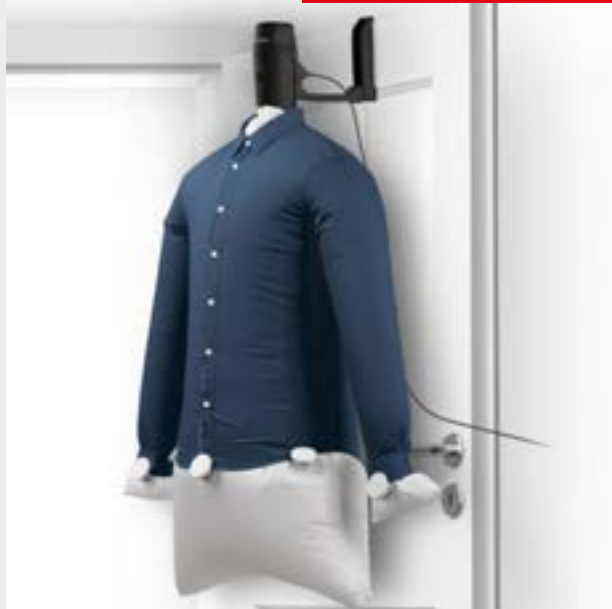

Da giovedì 7/05

CLEANMAXX
Stiracamicie compatto
2 in 1: asciugatura e stiratura
in 15 minuti
Da appendere alla porta

Mega Affare
39.99