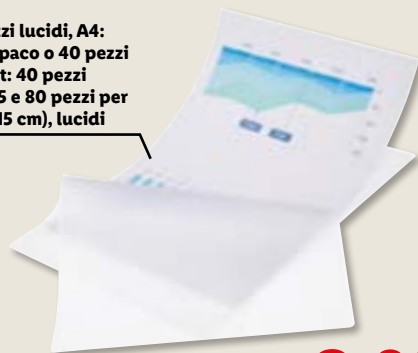

TRONIC
Fogli per plastificatore A3, A4 o A5

Spessore del foglio: 80 micron

3.99