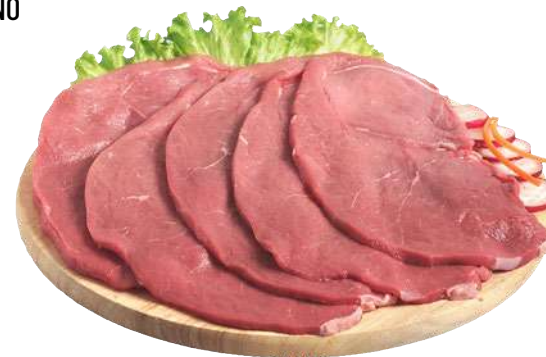

DA € 1,05
-14%

€ 0,90

SALAMELLA / LUGANEGA /
MIX CONTADINA
600 G

DA € 4,99
-20%

€ 3,99

al kg € 6,65

FETTINE SCELTISSIME DI BOVINO
ADULTO SCOTTONA
all'etto