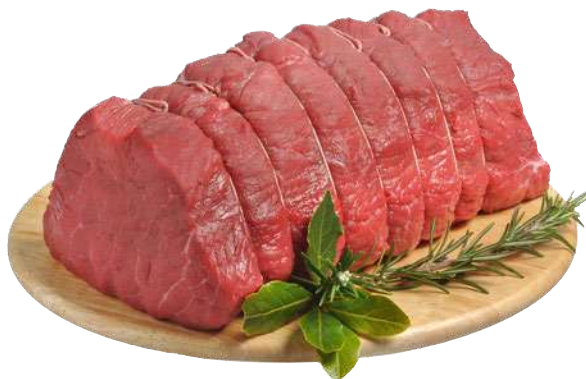

CARNE DI PRIMA SCELTA,
CON IL MASSIMO DELLA CONVENIENZA

BRACIOLE DI SUINO
all'etto

PREZZO SPECIALE

€ 0,45

POLPA PER ROASTBEEF
DI BOVINO ADULTO
all'etto

PREZZO SPECIALE

€ 1,65

SPIEDINI DI SUINO
all'etto

PREZZO SPECIALE

€ 0,99

FIOR DI SCELTA
SALSICCIA DI SUINO APERTA
150 g
al kg € 10,67

PREZZI BASSI
BASSI SEMPRE

€ 1,60

AMADORI ORTAIOLA COTOLETTA
SAPORITA CON SPINACI
220 g
al kg € 13,59

DA € 4,19
-28%

€ 2,99