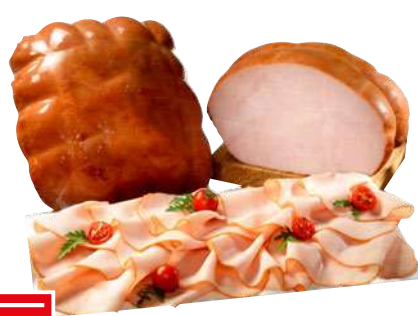

€ 1,35

FORMAGGIO PERBACCO AFFINATO
NEL VINO ROSSO
all'etto

DA € 1,93
-22%

€ 1,49

SALAME VENTRICINA
PICCANTE
all'etto

DA € 2,67
-25%

€ 1,99

BRESAOLA D'ANGUS
all'etto

DA € 4,95
-27%

€ 3,59

PETTO DI TACCHINO ITALIANO
all'etto

DA € 2,39
-29%

€ 1,69

GOLDENFOOD ROASTBEEF
POLPA DI MANZO
ALL'INGLESE
all'etto

DA € 4,09
-31%

€ 2,79