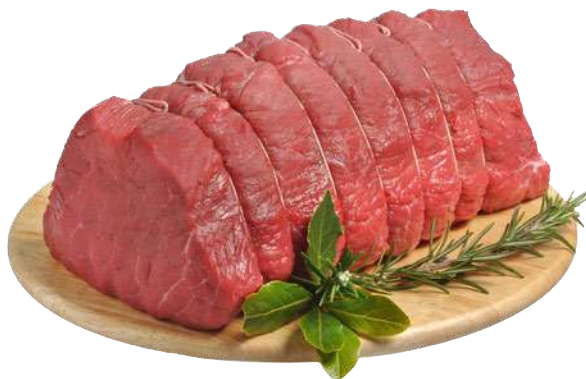

MACELLERIA

CARNE DI PRIMA SCELTA,
CON IL MASSIMO DELLA CONVENIENZA

BRACIOLE DI SUINO
all'etto

CONFEZIONE
RISPARMIO

PREZZO
SPECIALE

€ 0,45

POLPA PER ROASTBEEF
DI BOVINO ADULTO
all'etto

PREZZO
SPECIALE

€ 1,65

SPIEDINI DI SUINO
all'etto

CONFEZIONE
RISPARMIO

PREZZO
SPECIALE

€ 0,99

FIOR DI SCELTA
SALSICCIA DI SUINO APERTA
150 g
al kg € 10,67

FIOR DI
SCELTA

PREZZI BASSI
BASSI SEMPRE

€ 1,60

AMADORI ORTAIOLA COTOLETTA
SAPORITA CON SPINACI
220 g
al kg € 13,59

DA € 4,19
-28%

€ 2,99

AIA GRAN DORATE
SOTTILISSIME COTOLETTE
DI FILETTI DI POLLO
140 g
al kg € 14,22

DA € 2,99
-33%

€ 1,99

FILENI
POLLO IN PARTI
RUSTICANELLO
all'etto

DA € 1,05
-14%

€ 0,90

SALAMELLA / LUGANEGA /
MIX CONTADINA
600 G

DA € 4,99
-20%

€ 3,99

al kg € 6,65

FETTINE SCELTISSIME DI BOVINO
ADULTO SCOTTONA
all'etto

PREZZO
SPECIALE

€ 1,99

TARTARE DI SCOTTONA
180 g
al kg € 21,12

DA € 4,75
-20%

€ 3,80

GRIGLIATA MISTA DI SUINO
E FORMAGGIO
all'etto

PREZZO
SPECIALE

€ 0,89