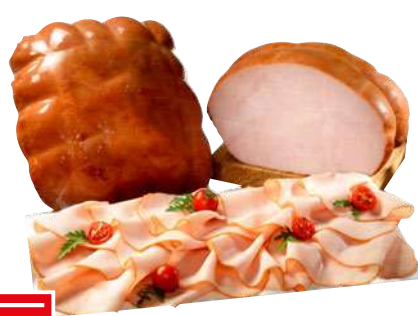

DA € 2,67
-25%

€ 1,99

BRESAOLA D'ANGUS
all'etto

DA € 4,95
-27%

€ 3,59

PETTO DI TACCHINO ITALIANO
all'etto

DA € 2,39
-29%

€ 1,69

GOLDENFOOD ROASTBEEF
POLPA DI MANZO
ALL'INGLESE
all'etto

DA € 4,09
-31%

€ 2,79

GOLDENFOOD
CARNE SALATA
all'etto

DA € 2,78
-17%

€ 2,29

FRESCHI

GIOVANNI RANA DUETTO
PASTA RIPIENA VARI GUSTI
250 g
al kg € 9,96