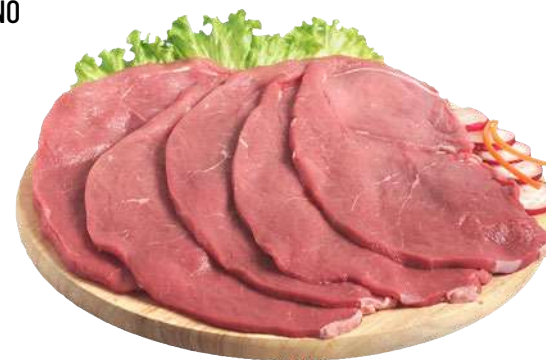

DA € 1,05

-14%

€ 0,90

SALAMELLA / LUGANEGA /
MIX CONTADINA
600 G

DA € 4,99

-20%

€ 3,99

al kg € 6,65

FETTINE SCELTISSIME DI BOVINO
ADULTO SCOTTONA
all'etto