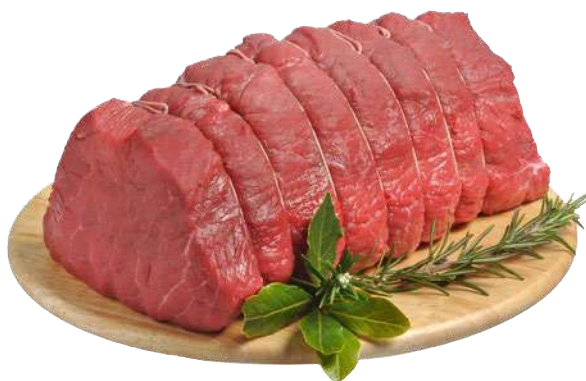

BASILICO MIX

In Vaso Diam. Cm. 14 (Genovese, Lime E Foglia Nera)

€ 1,99

MACELLERIA

CARNE DI PRIMA SCELTA,
CON IL MASSIMO DELLA CONVENIENZA

BRACIOLE DI SUINO
all'etto

PREZZO SPECIALE

€ 0,45

POLPA PER ROASTBEEF
DI BOVINO ADULTO
all'etto

PREZZO SPECIALE

€ 1,65

SPIEDINI DI SUINO
all'etto

PREZZO SPECIALE

€ 0,99

FIOR DI SCELTA
SALSICCIA DI SUINO APERTA
150 g
al kg € 10,67

PREZZI BASSI
BASSI SEMPRE