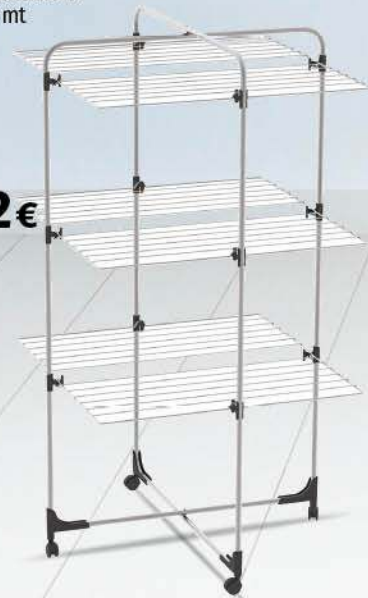

Stendi,
STIRA

STENDIBIANCHERIA DA BALCONE
in resina, modello Ambra, 1 mt
11,90-€

SCONTO 20%
9,52€

FERRO A VAPORE COOP EC3001A-GSN
Potenza 2400 Watt, piastra in ceramica, sistema antigoccia, vapore in verticale, sistema anticalcare, vapore continuo fino a 30 g/min, capacità serbatoio 320 ml, colpo di vapore.
34,90-€

SCONTO 20%
27,92€

STENDIBIANCHERIA INFINITY FLEX VILEDA
fino a 3 mt di superficie utile per stendere, con griglia e struttura in acciaio
69,90-€

SCONTO 20%
55,92€

STENDIBIANCHERIA A TORRE COLOMBO
modello Icaro, 3 mt
25,90-€

SCONTO 20%
20,72€

FERRO A VAPORE COOP T-610CN
Potenza 2400 Watt, piastra in ceramica, manico in sughero, sistema antigoccia, vapore in verticale, sistema anticalcare, capacità serbatoio 350 ml, colpo di vapore.
26,90-€

SCONTO 20%
21,52€

FERRO A VAPORE COOP T-2108N
Potenza 2400 Watt, piastra in ceramica, sistema antigoccia, sistema anticalcare, capacità serbatoio 170 ml, colpo di vapore.
19,90-€

SCONTO 20%
15,92€

LINEA GRUCCE COOP
vari modelli. Esempio: set 3 grucce in legno FSC, colore naturale con barra per pantaloni
3,00-€

SCONTO 20%
2,40€

LINEA RIPONIMENTO COOP
in TNT. Esempio: organizer per 24 calzini, 30 x 30 x h8 cm
3,90-€

SCONTO 20%
3,12€

LINEA SACCHI SALVASPAZIO COOP
con valvola sottovuoto. Esempio: set 2 sacchi salvaspazio 55 x 70 cm
5,70-€

SCONTO 20%
4,56€

LINEA CUSTODIE COOP
in plastica riciclata. Esempio: custodie maglioni e felpe, 5 pezzi
2,40-€

SCONTO 20%
1,92€

Prezzi validi dal 7 al 20 maggio 2026 salvo esaurimento scorte, ritardi e/o mancate consegne imputabili a fattori esterni alla nostra organizzazione. In tal caso sarà data tempestiva comunicazione al punto vendita.