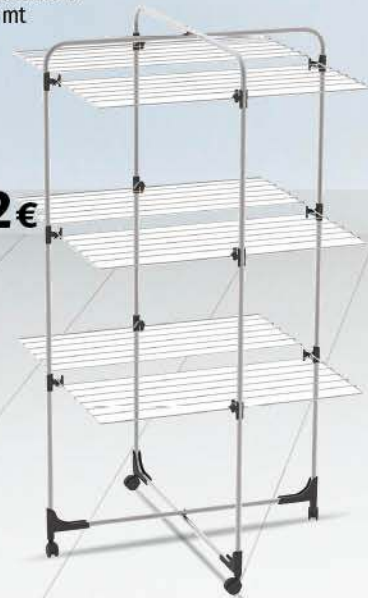

Stendi,
STIRA

STENDIBIANCHERIA DA BALCONE
in resina, modello Ambra, 1 mt
11,90-€

SCONTO 20%
9,52€

FERRO A VAPORE COOP EC3001A-GSN

Potenza 2400 Watt, piastra in ceramica, sistema antigoccia, vapore in verticale, sistema anticalcare, vapore continuo fino a 30 g/min, capacità serbatoio 320 ml, colpo di vapore.

34,90-€

SCONTO 20%
27,92€

STENDIBIANCHERIA INFINITY FLEX VILEDA

fino a 3 mt di superficie utile per stendere, con griglia e struttura in acciaio

69,90-€

SCONTO 20%
55,92€

STENDIBIANCHERIA A TORRE COLOMBO
modello Icaro, 3 mt

25,90-€

SCONTO 20%
20,72€

FERRO A VAPORE COOP T-610CN

Potenza 2400 Watt, piastra in ceramica, manico in sughero, sistema antigoccia, vapore in verticale, sistema anticalcare, capacità serbatoio 350 ml, colpo di vapore.

26,90-€

SCONTO 20%
21,52€

FERRO A VAPORE COOP T-2108N

Potenza 2400 Watt, piastra in ceramica, sistema antigoccia, sistema anticalcare, capacità serbatoio 170 ml, colpo di vapore.

19,90-€

SCONTO 20%
15,92€

LINEA GRUCCE COOP

vari modelli. Esempio: set 3 grucce in legno FSC, colore naturale con barra per pantaloni

3,00-€

SCONTO 20%
2,40€

LINEA RIPONIMENTO COOP

in TNT. Esempio: organizer per 24 calzini, 30 x 30 x h8 cm

3,90-€

SCONTO 20%
3,12€

LINEA SACCHI SALVASPAZIO COOP

con valvola sottovuoto. Esempio: set 2 sacchi salvaspazio 55 x 70 cm

5,70-€

SCONTO 20%
4,56€

LINEA CUSTODIE COOP

in plastica riciclata. Esempio: custodie maglioni e felpe, 5 pezzi

2,40-€

SCONTO 20%
1,92€

Prezzi validi dal 7 al 20 maggio 2026 salvo esaurimento scorte, ritardi e/o mancate consegne imputabili a fattori esterni alla nostra organizzazione. In tal caso sarà data tempestiva comunicazione al punto vendita.