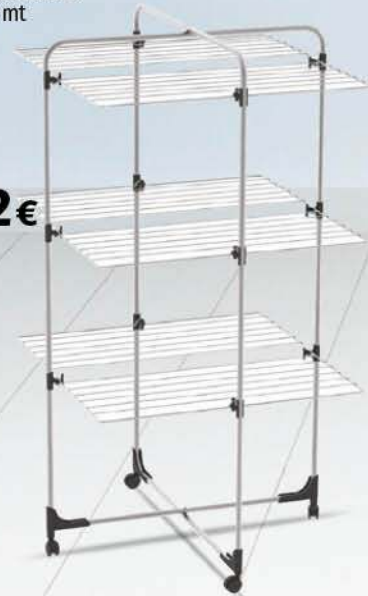

STENDIBIANCHERIA DA BALCONE
in resina, modello Ambra, 1 mt
11,90-€

SCONTO 20%
9,52€

FERRO A VAPORE COOP EC3001A-GSN

Potenza 2400 Watt, piastra in ceramica, sistema antigoccia, vapore in verticale, sistema anticalcare, vapore continuo fino a 30 g/min, capacità serbatoio 320 ml, colpo di vapore.

34,90-€

SCONTO 20%

27,92€

STENDIBIANCHERIA INFINITY FLEX VILEDA

fino a 3 mt di superficie utile per stendere, con griglia e struttura in acciaio
69,90-€

SCONTO 20%
55,92€

STENDIBIANCHERIA A TORRE COLOMBO
modello Icaro, 3 mt
25,90-€

SCONTO 20%
20,72€

FERRO A VAPORE COOP T-610CN

Potenza 2400 Watt, piastra in ceramica, manico in sughero, sistema antigoccia, vapore in verticale, sistema anticalcare, capacità serbatoio 350 ml, colpo di vapore.

26,90-€

SCONTO 20%
21,52€

FERRO A VAPORE COOP T-2108N

Potenza 2400 Watt, piastra in ceramica, sistema antigoccia, sistema anticalcare, capacità serbatoio 170 ml, colpo di vapore.

19,90-€

SCONTO 20%
15,92€

LINEA GRUCCE COOP

vari modelli. Esempio: set 3 grucce in legno FSC, colore naturale con barra per pantaloni

3,00-€

SCONTO 20%

2,40€

LINEA RIPONIMENTO COOP

in TNT. Esempio: organizer per 24 calzini, 30 x 30 x h8 cm

3,90-€

SCONTO 20%

3,12€

LINEA SACCHI SALVASPAZIO COOP
con valvola sottovuoto.

Esempio: set 2 sacchi salvaspazio 55 x 70 cm

5,70-€

SCONTO 20%
4,56€

LINEA CUSTODIE COOP

in plastica riciclata. Esempio: custodie maglioni e felpe, 5 pezzi

2,40-€

SCONTO 20%

1,92€

Prezzi validi dal 7 al 20 maggio 2026 salvo esaurimento scorte, ritardi e/o mancate consegne imputabili a fattori esterni alla nostra organizzazione. In tal caso sarà data tempestiva comunicazione al punto vendita.