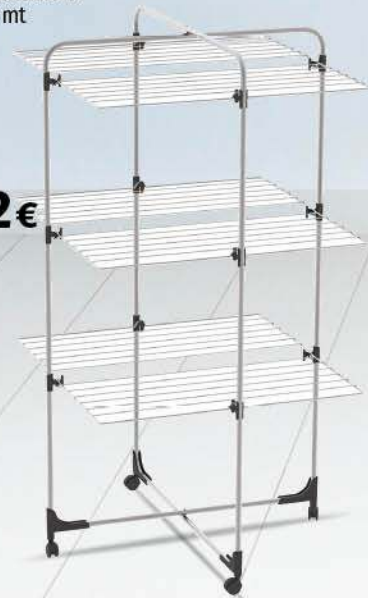

STENDIBIANCHERIA DA BALCONE
in resina, modello Ambra, 1 mt
11,90-€

SCONTO 20%
9,52€

FERRO A VAPORE COOP EC3001A-GSN

Potenza 2400 Watt, piastra in ceramica, sistema antigoccia, vapore in verticale, sistema anticalcare, vapore continuo fino a 30 g/min, capacità serbatoio 320 ml, colpo di vapore.

34,90-€

SCONTO 20%
27,92€

STENDIBIANCHERIA INFINITY FLEX VILEDA

fino a 3 mt di superficie utile per stendere, con griglia e struttura in acciaio
69,90-€

SCONTO 20%
55,92€

STENDIBIANCHERIA A TORRE COLOMBO
modello Icaro, 3 mt
25,90-€

SCONTO 20%
20,72€

FERRO A VAPORE COOP T-610CN

Potenza 2400 Watt, piastra in ceramica, manico in sughero, sistema antigoccia, vapore in verticale, sistema anticalcare, capacità serbatoio 350 ml, colpo di vapore.

26,90-€

SCONTO 20%
21,52€

FERRO A VAPORE COOP T-2108N

Potenza 2400 Watt, piastra in ceramica, sistema antigoccia, sistema anticalcare, capacità serbatoio 170 ml, colpo di vapore.

19,90-€

SCONTO 20%
15,92€

LINEA GRUCCE COOP

vari modelli. Esempio: set 3 grucce in legno FSC, colore naturale con barra per pantaloni

3,00-€

SCONTO 20%
2,40€

LINEA RIPONIMENTO COOP

in TNT. Esempio: organizer per 24 calzini, 30 x 30 x h8 cm

3,90-€

SCONTO 20%
3,12€

LINEA SACCHI SALVASPAZIO COOP
con valvola sottovuoto.

Esempio: set 2 sacchi salvaspazio 55 x 70 cm

5,70-€

SCONTO 20%
4,56€

LINEA CUSTODIE COOP

in plastica riciclata. Esempio: custodie maglioni e felpe, 5 pezzi

2,40-€

SCONTO 20%
1,92€

Prezzi validi dal 7 al 20 maggio 2026 salvo esaurimento scorte, ritardi e/o mancate consegne imputabili a fattori esterni alla nostra organizzazione. In tal caso sarà data tempestiva comunicazione al punto vendita.