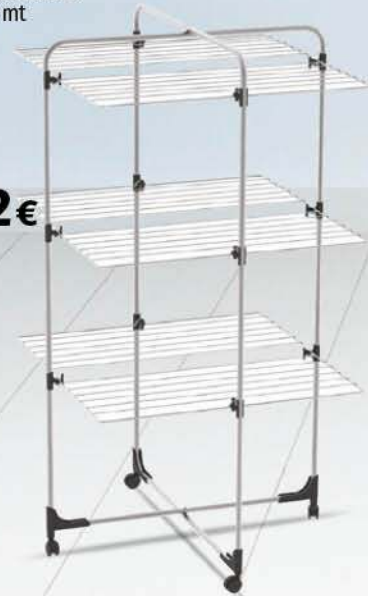

Stendi,
STIRA

STENDIBIANCHERIA DA BALCONE
in resina, modello Ambra, 1 mt
11,90-€

SCONTO 20%
9,52€

FERRO A VAPORE COOP EC3001A-GSN
Potenza 2400 Watt, piastra in ceramica, sistema antigoccia, vapore in verticale, sistema anticalcare, vapore continuo fino a 30 g/min, capacità serbatoio 320 ml, colpo di vapore.
34,90-€

SCONTO 20%
27,92€

STENDIBIANCHERIA INFINITY FLEX VILEDA
fino a 3 mt di superficie utile per stendere, con griglia e struttura in acciaio
69,90-€

SCONTO 20%
55,92€

STENDIBIANCHERIA A TORRE COLOMBO
modello Icaro, 3 mt
25,90-€

SCONTO 20%
20,72€

FERRO A VAPORE COOP T-610CN
Potenza 2400 Watt, piastra in ceramica, manico in sughero, sistema antigoccia, vapore in verticale, sistema anticalcare, capacità serbatoio 350 ml, colpo di vapore.
26,90-€

SCONTO 20%
21,52€

FERRO A VAPORE COOP T-2108N
Potenza 2400 Watt, piastra in ceramica, sistema antigoccia, sistema anticalcare, capacità serbatoio 170 ml, colpo di vapore.
19,90-€

SCONTO 20%
15,92€

LINEA GRUCCE COOP
vari modelli. Esempio: set 3 grucce in legno FSC, colore naturale con barra per pantaloni
3,00-€

SCONTO 20%
2,40€

LINEA RIPONIMENTO COOP
in TNT. Esempio: organizer per 24 calzini, 30 x 30 x h8 cm
3,90-€

SCONTO 20%
3,12€

LINEA SACCHI SALVASPAZIO COOP
con valvola sottovuoto. Esempio: set 2 sacchi salvaspazio 55 x 70 cm
5,70-€

SCONTO 20%
4,56€

LINEA CUSTODIE COOP
in plastica riciclata. Esempio: custodie maglioni e felpe, 5 pezzi
2,40-€

SCONTO 20%
1,92€

Prezzi validi dal 7 al 20 maggio 2026 salvo esaurimento scorte, ritardi e/o mancate consegne imputabili a fattori esterni alla nostra organizzazione. In tal caso sarà data tempestiva comunicazione al punto vendita.