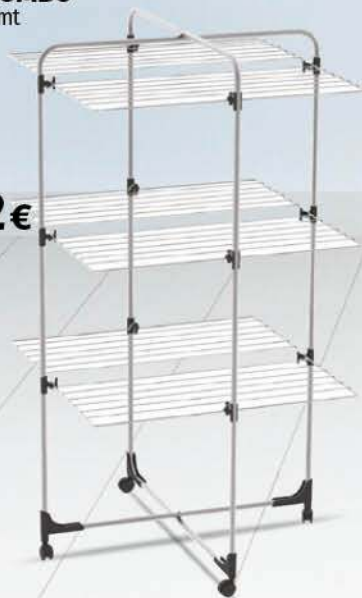

STENDIBIANCHERIA A TORRE COLOMBO
modello Icaro, 3 mt
25,90-€

SCONTO 20%
20,72€