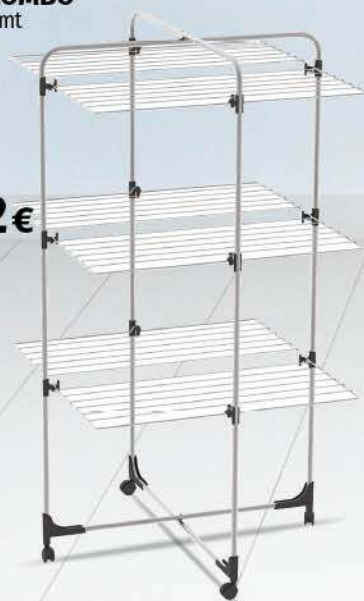

STENDIBIANCHERIA A TORRE COLOMBO

modello Icaro, 3 mt

25,90-€

SCONTO
20%

20,72€