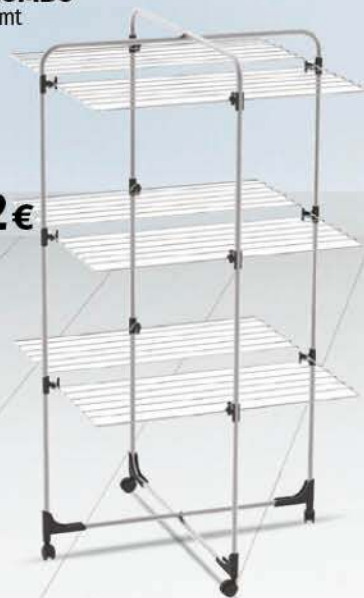

STENDIBIANCHERIA INFINITY FLEX VILEDA

fino a 3 mt di superficie utile per stendere, con griglia e struttura in acciaio

69,90-€

SCONTO 20%
55,92€

STENDIBIANCHERIA A TORRE COLOMBO

modello Icaro, 3 mt

25,90-€

SCONTO 20%
20,72€