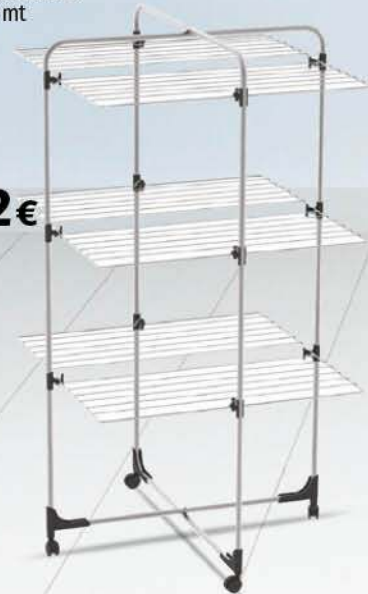

Stendi,
STIRA

STENDIBIANCHERIA DA BALCONE
in resina, modello Ambra, 1 mt
11,90-€

SCONTO 20%
9,52€

FERRO A VAPORE COOP EC3001A-GSN
Potenza 2400 Watt, piastra in ceramica, sistema antigoccia, vapore in verticale, sistema anticalcare, vapore continuo fino a 30 g/min, capacità serbatoio 320 ml, colpo di vapore.
34,90-€

SCONTO 20%
27,92€

STENDIBIANCHERIA INFINITY FLEX VILEDA
fino a 3 mt di superficie utile per stendere, con griglia e struttura in acciaio
69,90-€

SCONTO 20%
55,92€

STENDIBIANCHERIA A TORRE COLOMBO
modello Icaro, 3 mt
25,90-€

SCONTO 20%
20,72€

FERRO A VAPORE COOP T-610CN
Potenza 2400 Watt, piastra in ceramica, manico in sughero, sistema antigoccia, vapore in verticale, sistema anticalcare, capacità serbatoio 350 ml, colpo di vapore.
26,90-€

SCONTO 20%
21,52€

FERRO A VAPORE COOP T-2108N
Potenza 2400 Watt, piastra in ceramica, sistema antigoccia, sistema anticalcare, capacità serbatoio 170 ml, colpo di vapore.
19,90-€

SCONTO 20%
15,92€

LINEA GRUCCE COOP
vari modelli. Esempio: set 3 grucce in legno FSC, colore naturale con barra per pantaloni
3,00-€

SCONTO 20%
2,40€

LINEA RIPONIMENTO COOP
in TNT. Esempio: organizer per 24 calzini, 30 x 30 x h8 cm
3,90-€

SCONTO 20%
3,12€

LINEA SACCHI SALVASPAZIO COOP
con valvola sottovuoto. Esempio: set 2 sacchi salvaspazio 55 x 70 cm
5,70-€

SCONTO 20%
4,56€

LINEA CUSTODIE COOP
in plastica riciclata. Esempio: custodie maglioni e felpe, 5 pezzi
2,40-€

SCONTO 20%
1,92€

Prezzi validi dal 7 al 20 maggio 2026 salvo esaurimento scorte, ritardi e/o mancate consegne imputabili a fattori esterni alla nostra organizzazione. In tal caso sarà data tempestiva comunicazione al punto vendita.