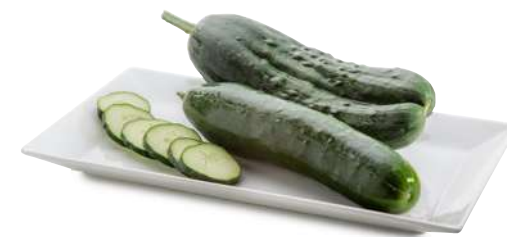

Cipolla Bianca di Margherita IGP 1 kg

PRODOTTO ITALIANO  
**PREZZO SPECIALE**  
€ **1,89**

Asparagi verdi 1 kg

PRODOTTO ITALIANO  
**PREZZO SPECIALE** € **4,99**

Pomodoro tondo insalatato

**PREZZO SPECIALE** € **1,69**  
al kg

Zucchine

PRODOTTO ITALIANO  
**PREZZO SPECIALE** € **1,39**  
al kg

Cetrioli

PRODOTTO ITALIANO  
**PREZZO SPECIALE** € **0,99**  
al kg

Pistacchi tostati 1 kg

€ **13,99**

Squeeze di mela e fragola, di mela e pera  
o di mela Golden 90 g  
MELINDA