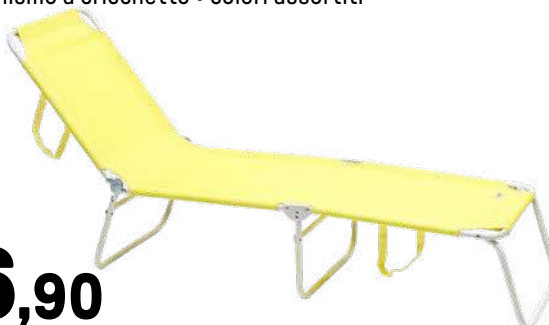

SCONTO
30%

€39,99

€ **27,90**

Brandina Windy
• struttura in ferro verniciato di colore bianco
• 3 posizioni • schienale reclinabile multi-posizione con meccanismo a cricchetto • colori assortiti

€ **16,90**

Spiaggina Windy
• struttura in ferro verniciato di colore bianco
• telo in poliestere Oxford 600D decorato
• sistema di chiusura salvaspazio • colori assortiti