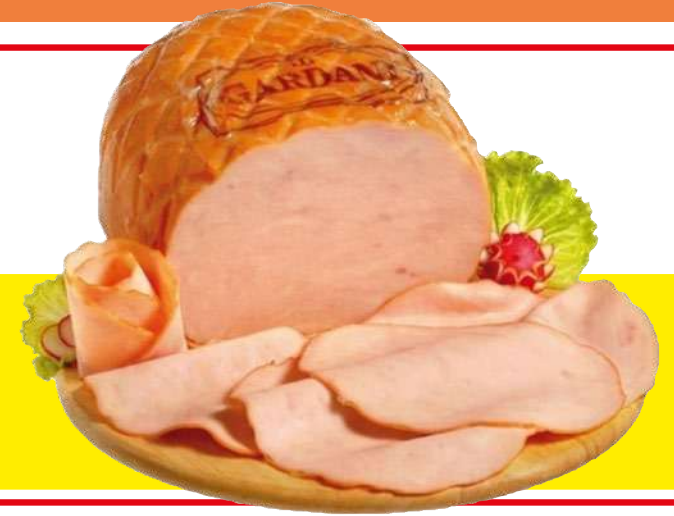

# SALUMI E FORMAGGI

PROSCIUTTO DI SAN DANIELE DOP  
all'etto

DA € 3,62  
-20%

€ 2,89

PETTO DI POLLO SENZA ANTIBIOTICI  
all'etto

DA € 2,55  
-25%

€ 1,89

GOLFERA IL GOLFETTA  
all'etto

SENZA GLUTINE

DA € 2,69  
-33%

€ 1,79

BRESAOLA D'ANGUS  
all'etto

DA € 4,95  
-11%

€ 4,39

GOLDENFOOD CARNE SALATA  
all'etto

SENZA GLUTINE