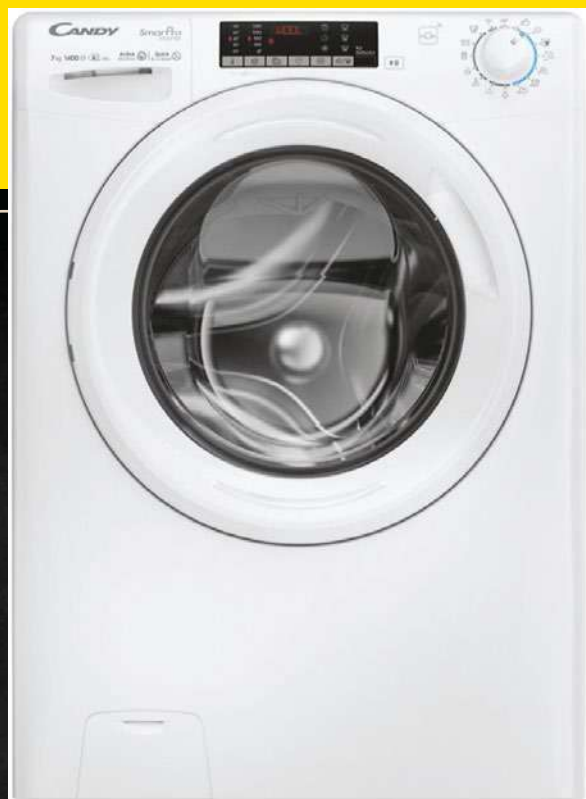

# famila

~~329,00~~ -80€  
**SOTTOCOSTO**  
**249,00**

**CANDY**  
LAVATRICE CO4474TWM6/1-S  
• Classe A  
• capacità di carico 7Kg  
• centrifuga 1400 giri  
• vapore  
• motore inverter  
• partenza programmabile  
• connettività APP Wifi e Bluetooth  
• dim. L60XH85XP45 cm