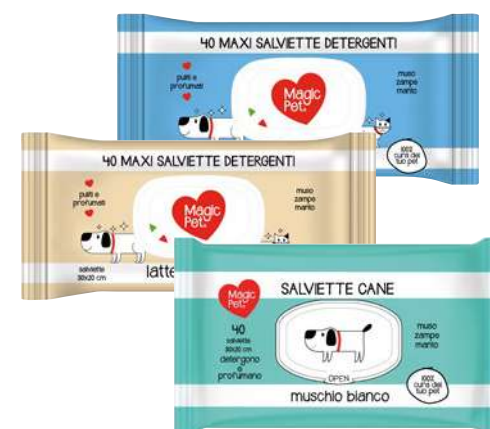

**1,89**  
al kg € 12,27 / € 17,18

**PEDIGREE**  
Rodeo  
pollo, manzo  
7 pz - g 123

**1,89**  
al kg € 15,37

**PET&PET**  
tappetino  
assorbente  
per animali  
10 pezzi

sconto  
**20%**

**4,49**  
**3,59** cm  
60X60

sconto  
**20%**

**5,49**  
**4,39** cm  
60X90

selex

SELEX AMICO MIO  
tappetini antiodore  
60X60 cm 25 pezzi

**4,90**

**2,69** **MAGIC PET**  
salviette detergenti cane  
profumazioni assortite  
pz 40

**PURINA GOURMET**  
L'ECCELLENZA DEL *gusto*

**PURINA Gourmet Diamant sfilaccetti assortiti**  
g 85  
**0,79**  
al kg € 9,29

**PURINA Gourmet Revelations assortito mousse con salmone**  
pz 4 x g 57  
**2,49**  
al kg € 10,92

**PURINA Gourmet Nature's creations snack gatto assortito**  
g 50  
**1,89**  
al kg € 37,80