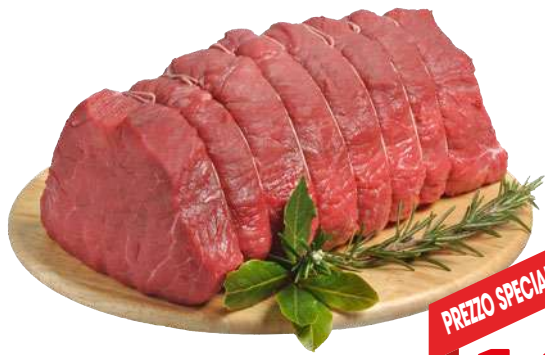

€ 0,85

Cuor di Scelta  
CUOR DI SCELTA  
INSALATA MISTA  
CROCCANTE  
200 g  
al kg € 4,45

€ 0,89

Cuor di Scelta  
CUOR DI SCELTA  
CUORI DI ICEBERG  
200 g  
al kg € 4,95

€ 0,99

POLPA PER ROASTBEEF DI BOVINO ADULTO  
all'etto

PREZZO SPECIALE  
**€ 1,65**

BRACIOLE DI SUINO  
all'etto

PREZZO SPECIALE  
**€ 0,49**

TARTARE DI SCOTTONA  
180 g  
al kg € 21,12

DA € 4,75  
**-20%**

**€ 3,80**

FETTINE SCELTISSIME DI BOVINO ADULTO SCOTTONA  
all'etto