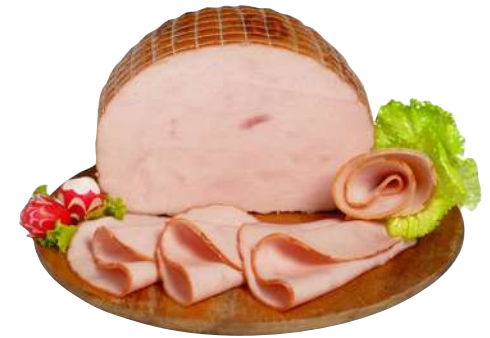

RECLA  
PANCETTA  
AFFUMICATA  
all'etto

DA € 2,29  
-32%

€ 1,55

PROSCIUTTO  
COTTO SCELTO  
GRANMAGRO  
all'etto

DA € 1,57  
-17%

€ 1,29

AIA EQUILIBRIUM PETTO DI TACCHINO ARROSTO  
COTTO AL FORNO  
all'etto