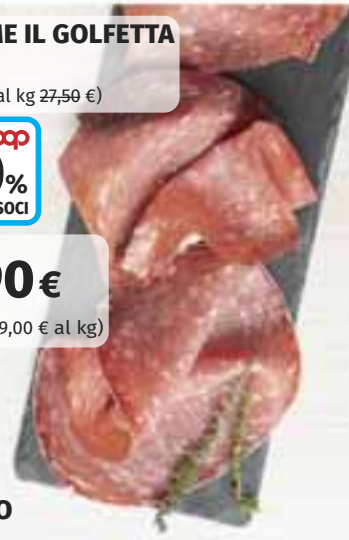

### FROLLE A CUORE

150 g

**CONVIENE**

**2,90€**

19,33 € al kg

all'etto (19,00 € al kg)

**PROSCIUTTO  
DI PARMA D.O.P.**  
stagionatura 16 mesi,  
all'etto

**2,59€**

all'etto (25,90 € al kg)

**SALAME FELINO  
I.G.P.**  
all'etto

**1,99€**

all'etto (19,90 € al kg)

**FORMAGGIO CAMOSCIO D'ORO**  
all'etto