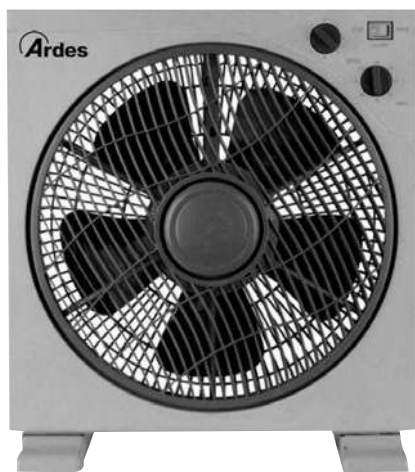

ARDES
VENTILATORE BOX FAN cm 30
• Ventilatore box con pala da 30 cm
• 3 velocità
• Rotazione della griglia a 360°
• Timer 60 minuti
19,90

RAFFRESCATORE MULTIFUNZIONE TAO
Aria fresca d'estate e calda d'inverno. 3 velocità di ventilazione-oscillazione automatica delle alette
- Pannello comandi touch display LED-Telecomando
- Filtro anti polvere.
Maniglia e ruote per il trasporto

89,90