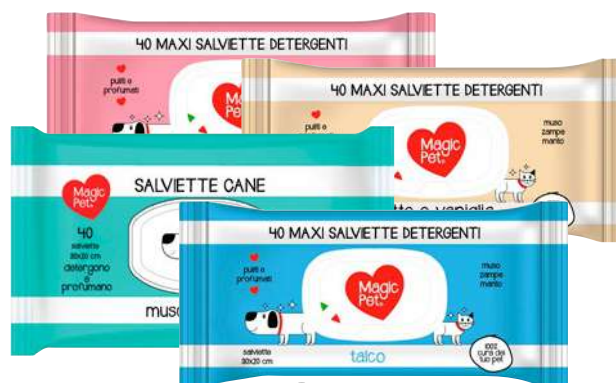

piccolo  
**1,35**

medio  
**2,15**

grande  
**2,29**

**Vitakraft**

VITAKRAFT  
pure Chicken XXL Bonas  
bastoncini masticabili  
con pollo  
g 200

**7,49**

CUSCINO PER ANIMALI  
in Tessuto  
Fantasie e Colori assortiti  
cm 50 x 80

**9,90**

VITAKRAFT  
Treaties Bits+  
pollo, patè di fegato  
g 120

**3,05**

VITAKRAFT  
beef sticks  
assortito  
g 12

**0,65**

CUSCINO PER ANIMALI  
cm 60X90  
colori e fantasie assortite

**14,90**

**selex**

AMICO MIO SELEX  
tappetini per animali  
pz 10

cm 60x60  
**1,95**

cm 60X90  
**2,95**

MAGIC PET  
tappetino assorbente  
per animali  
cm 60x90 - pz 40

**9,90**

VITAKRAFT  
cat stick  
assortito  
pz 3 - g 18

**0,99**

VITAKRAFT LINEA  
ANTIPARASSITARI REPELT  
a partire da

**3,79**

MAGIC PET  
salviette detergenti cane  
profumazioni assortite  
pz 40

**2,99**

PET VILLAGE  
prodotti antiparassitari al  
dimeticone cane/gatto  
disponibili in gocce pz 6,  
spray ml 250