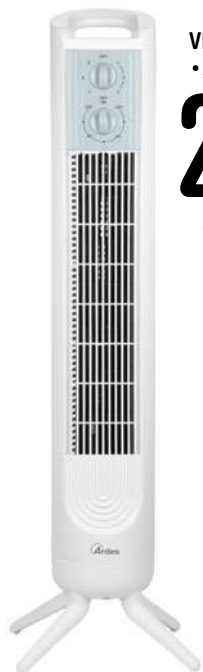

**11,90**

**TECHMADE CUFFIE**  
**SENZA FILO**  
Bluetooth - microfono -SD  
Card Slot (max 32GB)

**9,90**

# SPECIALE VENTILATORI

**ARDES**  
ventilatore da tavolo  
5 pale-oscillante-3 velocità-  
Pot. 40W  
**16,90**  
5 pale-oscillante-3 velocità-  
Pot. 50W  
**17,90**

**VENTILATORE DA TERRA**  
• 5 pale • griglia a raggiera •  
orientabile • 3 velocità  
**39,90**

**VENTILATORE PIANTANA  
CON TELECOMANDO**  
5 pale - oscillante  
- 3 velocità  
- Pot. 50W-H125cm

**29,90**

**VENTILATORE A TORRETTA**  
• 3 velocità • oscillante • timer  
**29,90**

**VENTILATORE MULTIFUNZIONE 3 IN 1**  
regolabile su 3 altezze: 67-95-125 cm  
- telecomando-timer  
- comandi touch-display a led