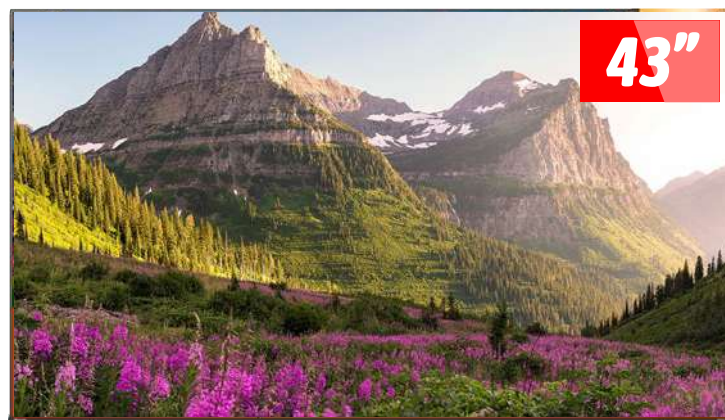

43"

TV 43" HISENSE 43A69Q
UHD 4K- SMART TV VIDAA -3 HDMI-2USB-Bluetooth-Audio
Stereo-Decoder HEVC 265 MAIN 10+Decoder SAT S2
Dim. con piedistallo L96,3xH 60,8x P22,2cm

229,00