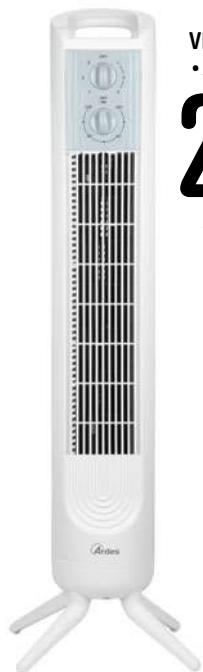

9,90

BILANCIA
PESAPERSONE
LAICA PS1084

Cap. max. 180kg.
- display digitale
- vetro temperato

11,90

TECHMADE CUFFIE
SENZA FILO
Bluetooth - microfono -SD
Card Slot (max 32GB)

9,90

SPECIALE VENTILATORI

ARDES
ventilatore da tavolo
5 pale-oscillante-3 velocità-
Pot. 40W
16,90
5 pale-oscillante-3 velocità-
Pot. 50W
17,90

VENTILATORE A TORRETTA
• 3 velocità • oscillante • timer
29,90

VENTILATORE MULTIFUNZIONE 3 IN 1
regolabile su 3 altezze: 67-95-125 cm
- telecomando-timer
- comandi touch-display a led
39,90

VENTILATORE A PIANTANA DCG
Diam. 40cm.-Pot.45W
-3 velocità- oscillante
9,90