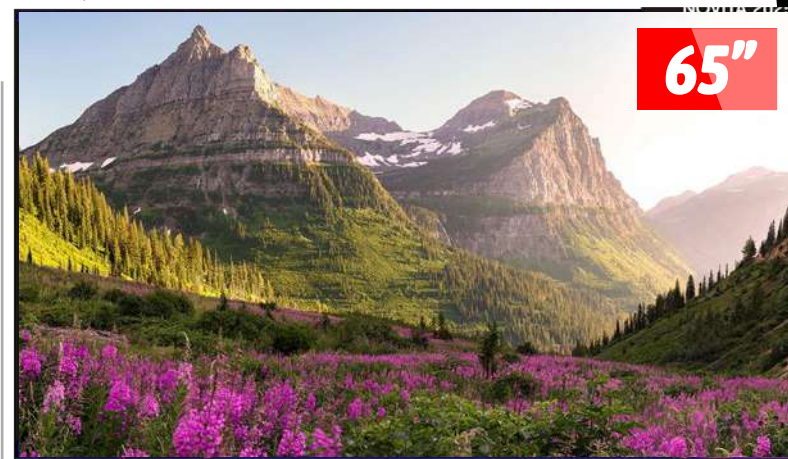

65"

TV 65" SAMSUNG U8000
UHD 4K- SMART TV -3 HDMI- USB Bluetooth
-Audio Stereo Decoder HEVC 265 MAIN 10
+Decoder SAT S2
Dim. Con piedistallo L144xH88,2x P22cm

499,00