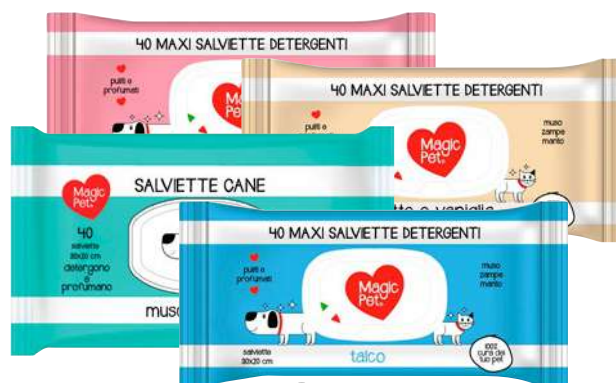

CUSCINO PER ANIMALI  
cm 60X90  
colori e fantasie assortite

**14,90**

**selex**

AMICO MIO SELEX  
tappetini per animali  
pz 10

cm 60x60  
**1,95**

cm 60X90  
**2,95**

MAGIC PET  
tappetino assorbente  
per animali  
cm 60x90 - pz 40

**9,90**

VITAKRAFT  
cat stick  
assortito  
pz 3 - g 18

**0,99**

VITAKRAFT LINEA  
ANTIPARASSITARI REPELT  
a partire da

**3,79**

MAGIC PET  
salviette detergenti cane  
profumazioni assortite  
pz 40

**2,99**

PET VILLAGE  
prodotti antiparassitari al  
dimeticone cane/gatto  
disponibili in gocce pz 6,  
spray ml 250

**9,90**