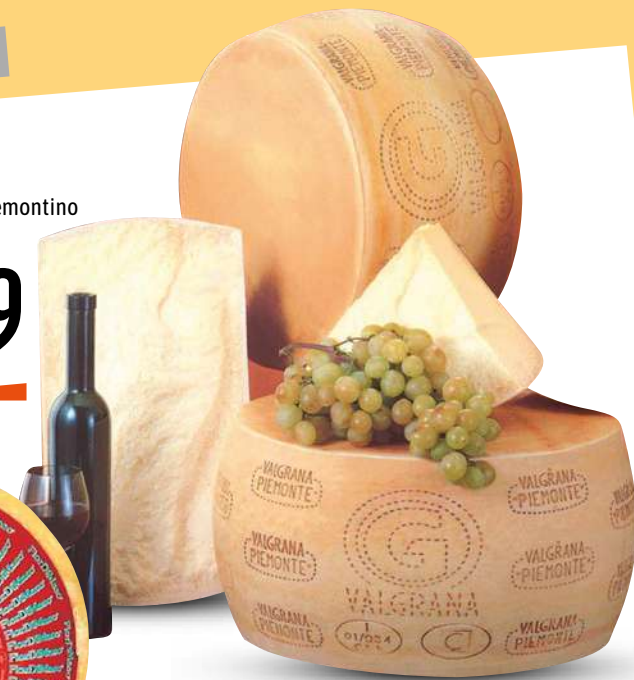

GARDANI  
petto di tacchino  
arrosto  
all'etto

1,99

CLAI  
Salame Milano  
all'etto

1,39

DEL ZOPPO  
bresaola equina  
all'etto

2,79

# FORMAGGI

FIOR DI MASO  
Asiago DOP  
all'etto

0,99

VALGRANA  
Formaggio Piemontino  
all'etto

0,99

LATTERIE FRIULANE  
Montasio DOP Mezzano  
all'etto

1,15

NORCIA  
Pecorino tenero  
all'etto