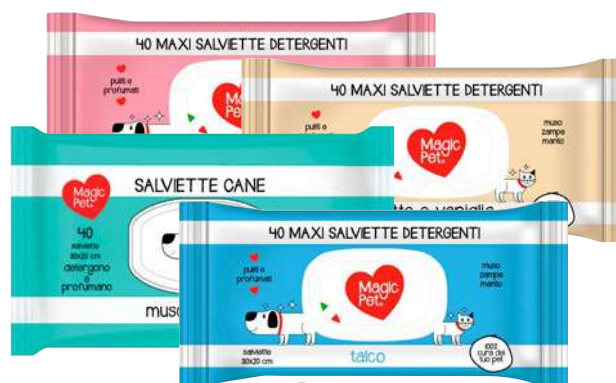

**7,49**

CUSCINO PER ANIMALI  
in Tessuto  
Fantasie e Colori assortiti  
cm 50 x 80

**9,90**

VITAKRAFT  
Treaties Bits+  
pollo, patè di fegato  
g 120

**3,05**

VITAKRAFT  
beef sticks  
assortito  
g 12

**0,65**

CUSCINO PER ANIMALI  
cm 60x90  
colori e fantasie assortite

**14,90**

VITAKRAFT  
cat stick  
assortito  
pz 3 - g 18

**0,99**

VITAKRAFT LINEA  
ANTIPARASSITARI REPELT  
a partire da

**3,79**

**selex**

AMICO MIO SELEX  
tappetini per animali  
pz 10

cm 60x60  
**1,95**

cm 60x90  
**2,95**

MAGIC PET  
tappetino assorbente  
per animali  
cm 60x90 - pz 40

**9,90**

MAGIC PET  
salviette detergenti cane  
profumazioni assortite  
pz 40

**2,99**

PET VILLAGE  
prodotti antiparassitari al  
dimeticone cane/gatto  
disponibili in gocce pz 6,  
spray ml 250