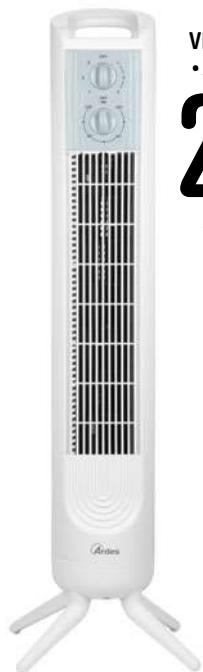

**11,90**

**TECHMADE CUFFIE**  
**SENZA FILO**  
Bluetooth - microfono -SD  
Card Slot (max 32GB)

**9,90**

# SPECIALE VENTILATORI

**ARDES**  
ventilatore da tavolo  
5 pale-oscillante-3 velocità-  
Pot. 40W  
**16,90**  
5 pale-oscillante-3 velocità-  
Pot. 50W  
**17,90**

**VENTILATORE A TORRETTA**  
• 3 velocità • oscillante • timer  
**29,90**

**VENTILATORE MULTIFUNZIONE 3 IN 1**  
regolabile su 3 altezze: 67-95-125 cm  
- telecomando-timer  
- comandi touch-display a led  
**39,90**

**VENTILATORE A PIANTANA DCG**  
Diam. 40cm.-Pot.45W  
-3 velocità- oscillante  
**9,90**