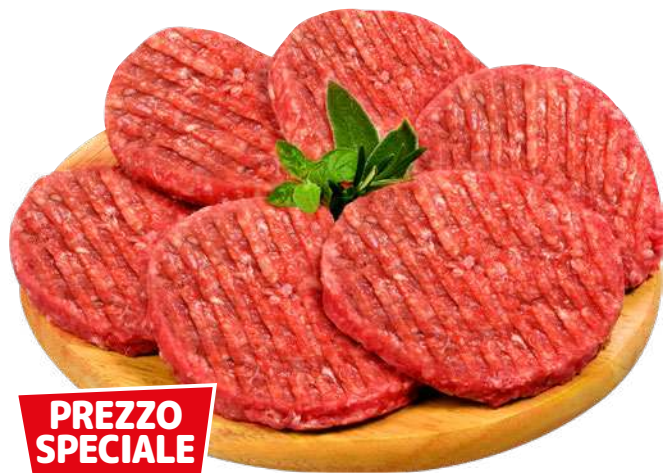

9,99

9,99

***CALATHEA MIX**
Vaso Ø 12 cm

LA TUA SPESA VALE DI PIÙ

MACELLERIA

PREZZO SPECIALE

1,70
all'etto

**HAMBURGER SCELTI
DI BOVINO ADULTO**
al kg € 16,99

PREZZO SPECIALE

1,08
all'etto

**TAGLIATA DI
PETTO DI POLLO**
al kg € 10,80

PREZZO SPECIALE

0,52
all'etto

**POLLO APERTO
PER GRIGLIA**
al kg € 5,20

PREZZO SPECIALE

5,99