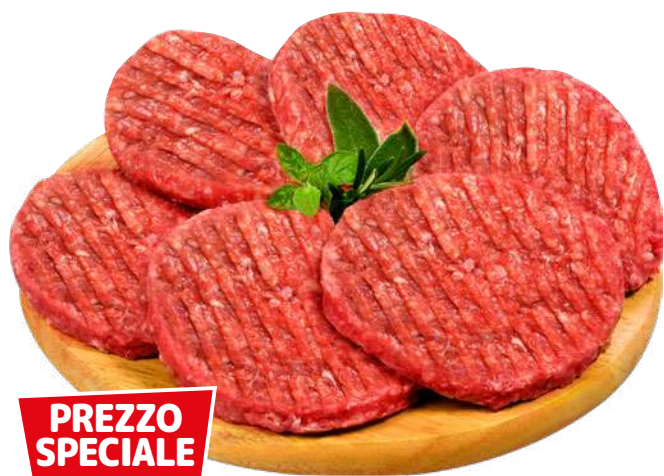

9,99

9,99

***CALATHEA MIX**
Vaso Ø 12 cm

LA TUA SPESA VALE DI PIÙ

MACELLERIA

PREZZO SPECIALE

1,70
all'etto

**HAMBURGER SCELTI
DI BOVINO ADULTO**
al kg € 16,99

PREZZO SPECIALE

1,08
all'etto

**TAGLIATA DI
PETTO DI POLLO**
al kg € 10,80

PREZZO SPECIALE

0,52
all'etto

**POLLO APERTO
PER GRIGLIA**
al kg € 5,20

PREZZO SPECIALE

5,99