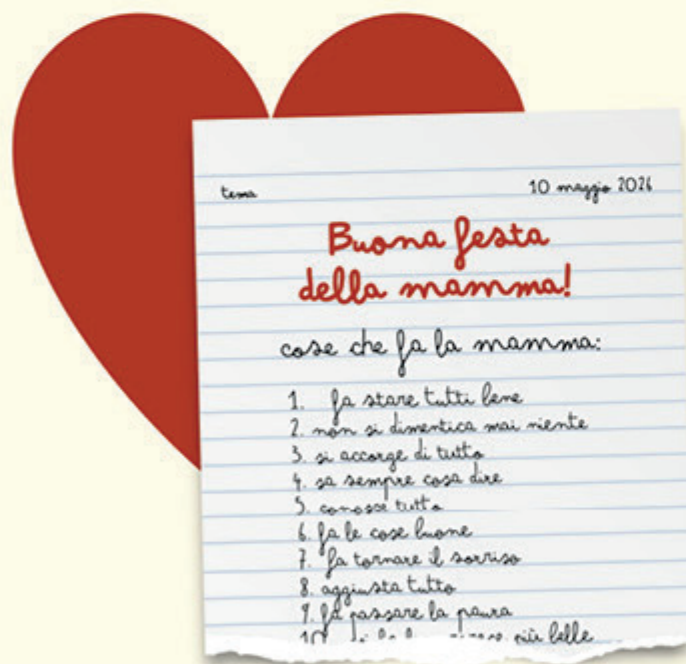

Per festeggiare il loro modo di rendere ogni cosa speciale, abbiamo pensato a uno **sconto per tutti.**

**10% DI SCONTO
SU TUTTA LA SPESA***

domenica 10 maggio

**Guarda cosa c'è dietro
questo ringraziamento**

CRAI
Nel cuore dell'Italia

*Sono esclusi dall'offerta gli acquisti relativi a: biglietti delle lotterie, giornali riviste, ricariche telefoniche, biglietti di concorso a pronostici, latte infanzia Tipo 1 (D.lgs. 84/2011) ed i prodotti non promozionabili ai sensi della vigente normativa o per i quali vi siano vincoli di richiesta di autorizzazione alla promozione. Sconto non cumulabile con sconto pensionati e studenti. L'offerta è valida esclusivamente presso i punti vendita che espongono il materiale di comunicazione e che risultino regolarmente aperti al pubblico il giorno 10 maggio 2026.

Scopri il supermercato più vicino a te

INQUADRA IL CODICE QR
CON IL TUO SMARTPHONE